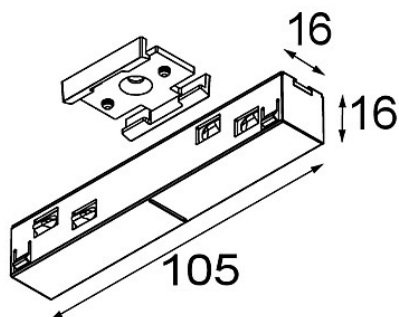

Track 48V Connection 180° Electrical/Mechanical (For Suspended Mounting) Black Structure

Specifications

Materiale	13419032
Lampadina inclusa	No
Numero di fonte luminosa	0
Volt in ingresso	48Vdc
Classificazione elettrica	III
Grado IP	20
Test filo a caldo (°C)	960
Interno/Esterno	Interno
Orientabilità	Not Applicable
Colore primario & Finitura primaria	Nero, Strutturata
Peso lordo (g)	78,0