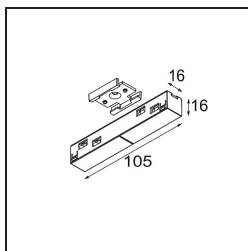

Track 48V Connection 180° Electrical/Mechanical (For Suspended Mounting) Black Structure

Specifications

Materiale	13419032
Lampadina inclusa	No
Numero di fonte luminosa	0
Volt in ingresso	48Vdc
Classificazione elettrica	III
Grado IP	20
Test filo a caldo (°C)	960
Interno/Esterno	Interno
Orientabilità	Not Applicable
Colore primario & Finitura primaria	Nero, Strutturata
Peso lordo (g)	78,0