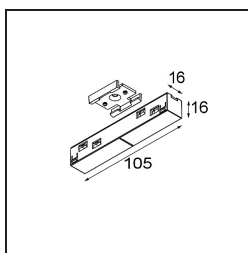

Track 48V Connection 180° Electrical/Mechanical (For Suspended Mounting) Black Structure

Specifications

Materiale	13419032
Lampadina inclusa	No
Numero di fonte luminosa	0
Volt in ingresso	48Vdc
Classificazione elettrica	III
Grado IP	20
Test filo a caldo (°C)	960
Interno/Esterno	Interno
Orientabilità	Not Applicable
Colore primario & Finitura primaria	Nero, Strutturata
Peso lordo (g)	78,0