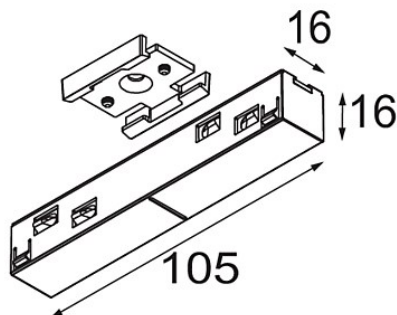

Track 48V Connection 180° Electrical/Mechanical (For Suspended Mounting) Black Structure

Specifications

Materiale	13419032
Lampadina inclusa	No
Numero di fonte luminosa	0
Volt in ingresso	48Vdc
Classificazione elettrica	III
Grado IP	20
Test filo a caldo (°C)	960
Interno/Esterno	Interno
Orientabilità	Not Applicable
Colore primario & Finitura primaria	Nero, Strutturata
Peso lordo (g)	78,0