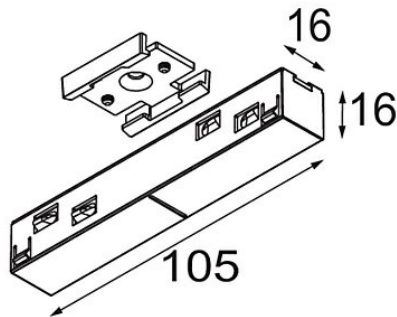

Datum

Kunde

Projekt

Art

Track 48V Connection 180° Electrical/Mechanical (For Suspended Mounting) Black Structure

Spezifikationen

Material	13419032
Leuchtmittel enthalten	Nein
Anzahl Lichtquellen	0
Eingangsspannung	48 Vdc
Schutzklasse	III
Schutzart	20
Glühdrahtprüfung (°C)	960
Innen/Außen	Innen
Verstellbarkeit	Not Applicable
Primärfarbe & Primäres Finish	Schwarz, Strukturiert
Bruttogewicht (g)	78,0