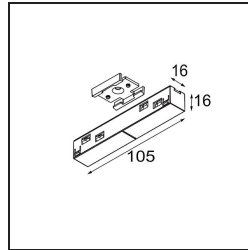

Datum

Kunde

Projekt

Art

Track 48V Connection 180° Electrical/Mechanical (For Suspended Mounting) Black Structure

Spezifikationen

Material	13419032
Leuchtmittel enthalten	Nein
Anzahl Lichtquellen	0
Eingangsspannung	48 Vdc
Schutzklasse	III
Schutzart	20
Glühdrahtprüfung (°C)	960
Innen/Außen	Innen
Verstellbarkeit	Not Applicable
Primärfarbe & Primäres Finish	Schwarz, Strukturiert
Bruttogewicht (g)	78,0