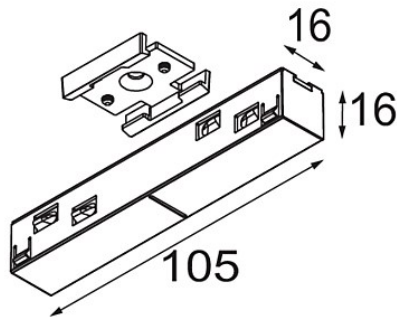

Datum

Kunde

Projekt

Art

Track 48V Connection 180° Electrical/Mechanical (For Suspended Mounting) Black Structure

Spezifikationen

Material	13419032
Leuchtmittel enthalten	Nein
Anzahl Lichtquellen	0
Eingangsspannung	48 Vdc
Schutzklasse	III
Schutzart	20
Glühdrahtprüfung (°C)	960
Innen/Außen	Innen
Verstellbarkeit	Not Applicable
Primärfarbe & Primäres Finish	Schwarz, Strukturiert
Bruttogewicht (g)	78,0