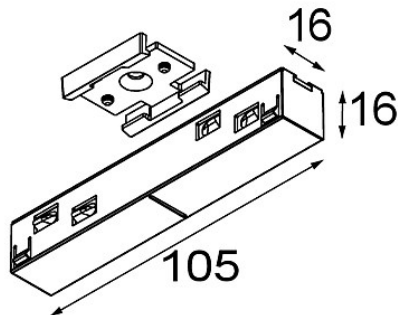

Datum

Kunde

Projekt

Art

Track 48V Connection 180° Electrical/Mechanical (For Suspended Mounting) Black Structure

Spezifikationen

Material	13419032
Leuchtmittel enthalten	Nein
Anzahl Lichtquellen	0
Eingangsspannung	48 Vdc
Schutzklasse	III
Schutzart	20
Glühdrahtprüfung (°C)	960
Innen/Außen	Innen
Verstellbarkeit	Not Applicable
Primärfarbe & Primäres Finish	Schwarz, Strukturiert
Bruttogewicht (g)	78,0