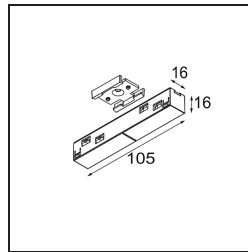

Datum

Kunde

Projekt

Art

Track 48V Connection 180° Electrical/Mechanical (For Suspended Mounting) Black Structure

Spezifikationen

Material	13419032
Leuchtmittel enthalten	Nein
Anzahl Lichtquellen	0
Eingangsspannung	48 Vdc
Schutzklasse	III
Schutzart	20
Glühdrahtprüfung (°C)	960
Innen/Außen	Innen
Verstellbarkeit	Not Applicable
Primärfarbe & Primäres Finish	Schwarz, Strukturiert
Bruttogewicht (g)	78,0