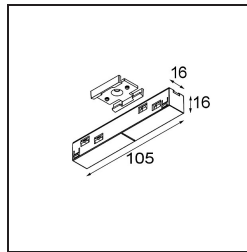

Datum

Kunde

Projekt

Art

Track 48V Connection 180° Electrical/Mechanical (For Suspended Mounting) Black Structure

Spezifikationen

Material	13419032
Leuchtmittel enthalten	Nein
Anzahl Lichtquellen	0
Eingangsspannung	48 Vdc
Schutzklasse	III
Schutzart	20
Glühdrahtprüfung (°C)	960
Innen/Außen	Innen
Verstellbarkeit	Not Applicable
Primärfarbe & Primäres Finish	Schwarz, Strukturiert
Bruttogewicht (g)	78,0