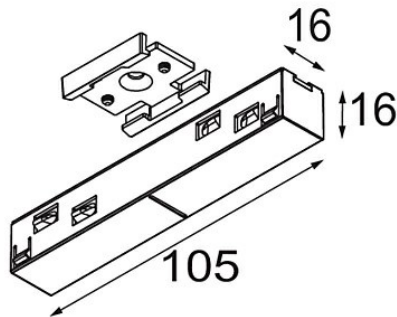

Datum

Klant

Project

Soort

Track 48V Connection 180° Electrical/Mechanical (For Suspended Mounting) White Structure

Specificaties

Materiaal	13419009
Lamp inbegrepen	Neen
Aantal Lichtbronnen	0
Ingangsspanning	48Vdc
Elektriciteitsklasse	III
IP-klasse	20
Gloedraadtest (°C)	960
Binnen/Buiten	Binnen
Verstelbaarheid	Not Applicable
Primaire Kleur & Primaire Afwerking	Wit, Structuur
Brutogewicht (g)	78,0