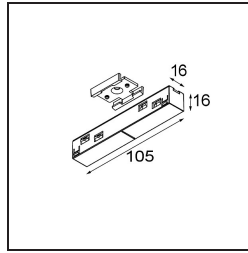

Track 48V Connection 180° Electrical/Mechanical (For Suspended Mounting) White Structure

Specificaties

Materiaal	13419009
Lamp inbegrepen	Neen
Aantal Lichtbronnen	0
Ingangsspanning	48Vdc
Elektriciteitsklasse	III
IP-klasse	20
Gloeidraadtest (°C)	960
Binnen/Buiten	Binnen
Verstelbaarheid	Not Applicable
Primaire Kleur & Primaire Afwerking	Wit, Structuur
Brutogewicht (g)	78,0