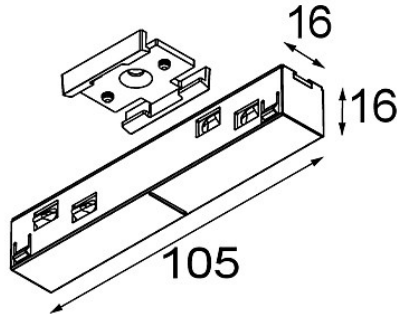

Track 48V Connection 180° Electrical/Mechanical (For Suspended Mounting) White Structure

Specificaties

Materiaal	13419009
Lamp inbegrepen	Neen
Aantal Lichtbronnen	0
Ingangsspanning	48Vdc
Elektriciteitsklasse	III
IP-klasse	20
Gloeidraadtest (°C)	960
Binnen/Buiten	Binnen
Verstelbaarheid	Not Applicable
Primaire Kleur & Primaire Afwerking	Wit, Structuur
Brutogewicht (g)	78,0