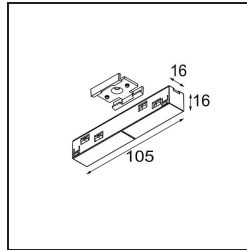

Datum

Klant

Project

Soort

Track 48V Connection 180° Electrical/Mechanical (For Suspended Mounting) White Structure

Specificaties

Materiaal	13419009
Lamp inbegrepen	Neen
Aantal Lichtbronnen	0
Ingangsspanning	48Vdc
Elektriciteitsklasse	III
IP-klasse	20
Gloedraadtest (°C)	960
Binnen/Buiten	Binnen
Verstelbaarheid	Not Applicable
Primaire Kleur & Primaire Afwerking	Wit, Structuur
Brutogewicht (g)	78,0