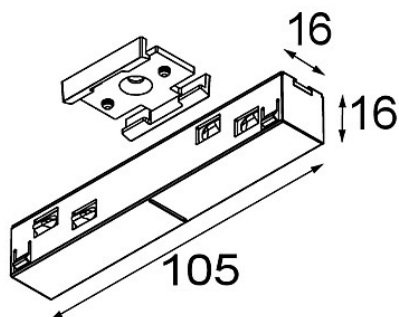

Track 48V Connection 180° Electrical/Mechanical (For Suspended Mounting) White Structure

Specifications

Materiale	13419009
Lampadina inclusa	No
Numero di fonte luminosa	0
Volt in ingresso	48Vdc
Classificazione elettrica	III
Grado IP	20
Test filo a caldo (°C)	960
Interno/Esterno	Interno
Orientabilità	Not Applicable
Colore primario & Finitura primaria	Bianco, Strutturata
Peso lordo (g)	78,0