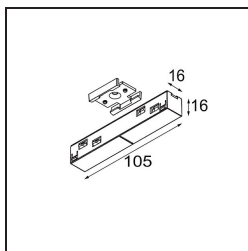

Track 48V Connection 180° Electrical/Mechanical (For Suspended Mounting) White Structure

Specifications

Materiale	13419009
Lampadina inclusa	No
Numero di fonte luminosa	0
Volt in ingresso	48Vdc
Classificazione elettrica	III
Grado IP	20
Test filo a caldo (°C)	960
Interno/Esterno	Interno
Orientabilità	Not Applicable
Colore primario & Finitura primaria	Bianco, Strutturata
Peso lordo (g)	78,0