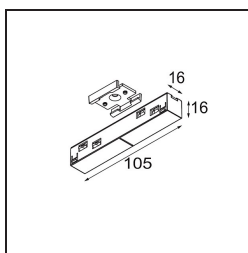

Date
Customer
Project
Type

Track 48V Connection 180° Electrical/Mechanical (For Suspended Mounting) White Structure

Specifications

Materiale	13419009
Lampadina inclusa	No
Numero di fonte luminosa	0
Volt in ingresso	48Vdc
Classificazione elettrica	III
Grado IP	20
Test filo a caldo (°C)	960
Interno/Esterno	Interno
Orientabilità	Not Applicable
Colore primario & Finitura primaria	Bianco, Strutturata
Peso lordo (g)	78,0