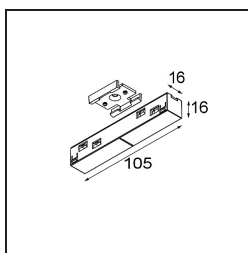

Track 48V Connection 180° Electrical/Mechanical (For Suspended Mounting) White Structure

Specifications

Materiale	13419009
Lampadina inclusa	No
Numero di fonte luminosa	0
Volt in ingresso	48Vdc
Classificazione elettrica	III
Grado IP	20
Test filo a caldo (°C)	960
Interno/Esterno	Interno
Orientabilità	Not Applicable
Colore primario & Finitura primaria	Bianco, Strutturata
Peso lordo (g)	78,0