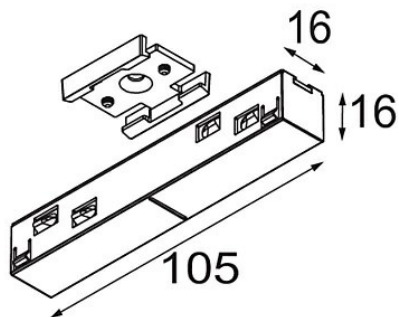

Track 48V Connection 180° Electrical/Mechanical (For Suspended Mounting) White Structure

Specifications

Materiale	13419009
Lampadina inclusa	No
Numero di fonte luminosa	0
Volt in ingresso	48Vdc
Classificazione elettrica	III
Grado IP	20
Test filo a caldo (°C)	960
Interno/Esterno	Interno
Orientabilità	Not Applicable
Colore primario & Finitura primaria	Bianco, Strutturata
Peso lordo (g)	78,0