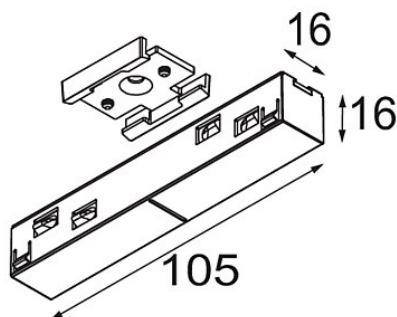

Date
Customer
Project
Type

Track 48V Connection 180° Electrical/Mechanical (For Suspended Mounting) White Structure

Specifications

Materiale	13419009
Lampadina inclusa	No
Numero di fonte luminosa	0
Volt in ingresso	48Vdc
Classificazione elettrica	III
Grado IP	20
Test filo a caldo (°C)	960
Interno/Esterno	Interno
Orientabilità	Not Applicable
Colore primario & Finitura primaria	Bianco, Strutturata
Peso lordo (g)	78,0