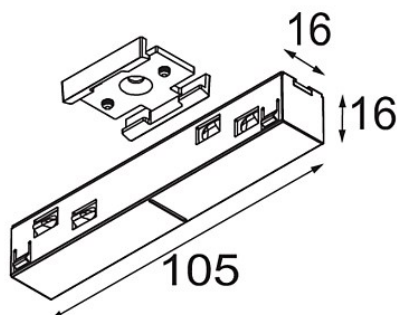

Track 48V Connection 180° Electrical/Mechanical (For Suspended Mounting) White Structure

Caractéristiques

Matériaux	13419009
Ampoule incluse	Non
Nombre de Sources Lumineuses	0
Tension d'Entrée	48 V CC
Classe Électrique	III
Indice de protection IP	20
Essai au fil incandescent (°C)	960
Intérieur/extérieur	Intérieur
Ajustabilité	Not Applicable
Couleur Principale & Finition Principale	Blanc, Structure
Poids brut (g)	78,0