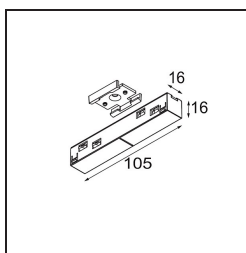

Track 48V Connection 180° Electrical/Mechanical (For Suspended Mounting) White Structure

Caractéristiques

Matériaux	13419009
Ampoule incluse	Non
Nombre de Sources Lumineuses	0
Tension d'Entrée	48 V CC
Classe Électrique	III
Indice de protection IP	20
Essai au fil incandescent (°C)	960
Intérieur/extérieur	Intérieur
Ajustabilité	Not Applicable
Couleur Principale & Finition Principale	Blanc, Structure
Poids brut (g)	78,0