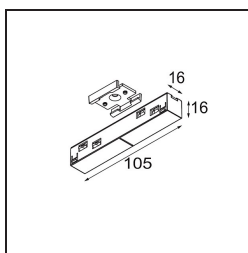

Date
Customer
Project
Type

Track 48V Connection 180° Electrical/Mechanical (For Suspended Mounting) White Structure

Specifications

Material	13419009
Lámpara Incluida	No
Número de fuentes de luz	0
Voltaje de entrada	48Vcc
Clasificación eléctrica	III
Clasificación del IP	20
Clasificación de hilo incandescente (°C)	960
Interio/Exterior	Interior
Ajustabilidad	Not Applicable
Color principal & Acabado principal	Blanco, Estructura
Peso bruto (g)	78,0