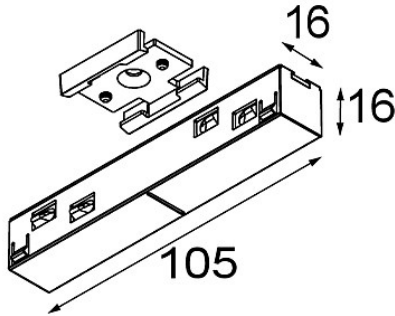

Date
Customer
Project
Type

Track 48V Connection 180° Electrical/Mechanical (For Suspended Mounting) White Structure

Specifications

Material	13419009
Lámpara Incluida	No
Número de fuentes de luz	0
Voltaje de entrada	48Vcc
Clasificación eléctrica	III
Clasificación del IP	20
Clasificación de hilo incandescente (°C)	960
Interio/Exterior	Interior
Ajustabilidad	Not Applicable
Color principal & Acabado principal	Blanco, Estructura
Peso bruto (g)	78,0