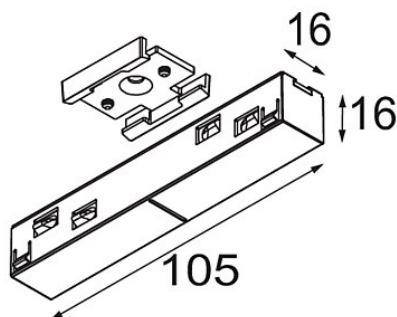

Date
Customer
Project
Type

Track 48V Connection 180° Electrical/Mechanical (For Suspended Mounting) White Structure

Specifications

Material	13419009
Lámpara Incluida	No
Número de fuentes de luz	0
Voltaje de entrada	48Vcc
Clasificación eléctrica	III
Clasificación del IP	20
Clasificación de hilo incandescente (°C)	960
Interio/Exterior	Interior
Ajustabilidad	Not Applicable
Color principal & Acabado principal	Blanco, Estructura
Peso bruto (g)	78,0