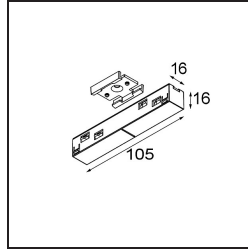

Date
Customer
Project
Type

Track 48V Connection 180° Electrical/Mechanical (For Suspended Mounting) White Structure

Specifications

Material	13419009
Lámpara Incluida	No
Número de fuentes de luz	0
Voltaje de entrada	48Vcc
Clasificación eléctrica	III
Clasificación del IP	20
Clasificación de hilo incandescente (°C)	960
Interio/Exterior	Interior
Ajustabilidad	Not Applicable
Color principal & Acabado principal	Blanco, Estructura
Peso bruto (g)	78,0