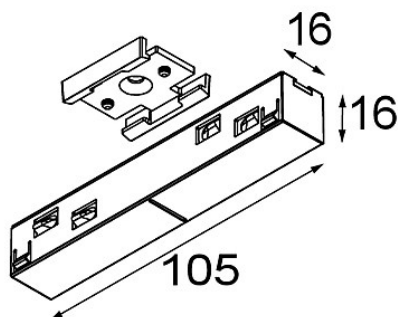

Datum

Kunde

Projekt

Art

*Track 48V Connection 180° Electrical/Mechanical (For Suspended Mounting) White Structure*

**Spezifikationen**

Material	13419009
Leuchtmittel enthalten	Nein
Anzahl Lichtquellen	0
Eingangsspannung	48 Vdc
Schutzklasse	III
Schutzart	20
Glühdrahtprüfung (°C)	960
Innen/Außen	Innen
Verstellbarkeit	Not Applicable
Primärfarbe & Primäres Finish	Weiß, Strukturiert
Bruttogewicht (g)	78,0