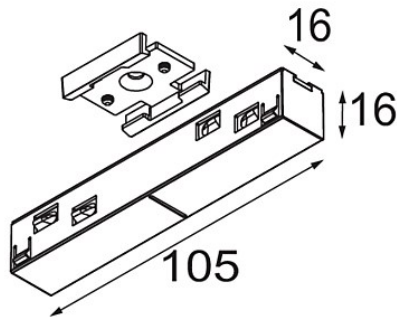

Datum

Kunde

Projekt

Art

*Track 48V Connection 180° Electrical/Mechanical (For Suspended Mounting) White Structure*

**Spezifikationen**

Material	13419009
Leuchtmittel enthalten	Nein
Anzahl Lichtquellen	0
Eingangsspannung	48 Vdc
Schutzklasse	III
Schutzart	20
Glühdrahtprüfung (°C)	960
Innen/Außen	Innen
Verstellbarkeit	Not Applicable
Primärfarbe & Primäres Finish	Weiß, Strukturiert
Bruttogewicht (g)	78,0