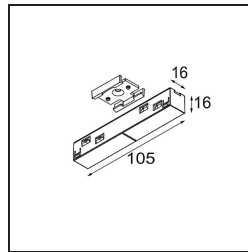

Datum

Kunde

Projekt

Art

Track 48V Connection 180° Electrical/Mechanical (For Suspended Mounting) White Structure

Spezifikationen

Material	13419009
Leuchtmittel enthalten	Nein
Anzahl Lichtquellen	0
Eingangsspannung	48 Vdc
Schutzklasse	III
Schutzart	20
Glühdrahtprüfung (°C)	960
Innen/Außen	Innen
Verstellbarkeit	Not Applicable
Primärfarbe & Primäres Finish	Weiß, Strukturiert
Bruttogewicht (g)	78,0