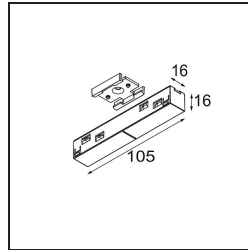

Datum

Kunde

Projekt

Art

*Track 48V Connection 180° Electrical/Mechanical (For Suspended Mounting) White Structure*

**Spezifikationen**

Material	13419009
Leuchtmittel enthalten	Nein
Anzahl Lichtquellen	0
Eingangsspannung	48 Vdc
Schutzklasse	III
Schutzart	20
Glühdrahtprüfung (°C)	960
Innen/Außen	Innen
Verstellbarkeit	Not Applicable
Primärfarbe & Primäres Finish	Weiß, Strukturiert
Bruttogewicht (g)	78,0