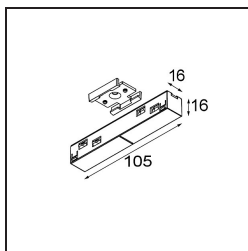

Datum

Kunde

Projekt

Art

*Track 48V Connection 180° Electrical/Mechanical (For Suspended Mounting) White Structure*

**Spezifikationen**

Material	13419009
Leuchtmittel enthalten	Nein
Anzahl Lichtquellen	0
Eingangsspannung	48 Vdc
Schutzklasse	III
Schutzart	20
Glühdrahtprüfung (°C)	960
Innen/Außen	Innen
Verstellbarkeit	Not Applicable
Primärfarbe & Primäres Finish	Weiß, Strukturiert
Bruttogewicht (g)	78,0