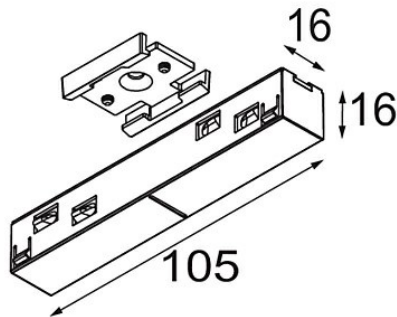

Datum

Kunde

Projekt

Art

Track 48V Connection 180° Electrical/Mechanical (For Suspended Mounting) White Structure

Spezifikationen

Material	13419009
Leuchtmittel enthalten	Nein
Anzahl Lichtquellen	0
Eingangsspannung	48 Vdc
Schutzklasse	III
Schutzart	20
Glühdrahtprüfung (°C)	960
Innen/Außen	Innen
Verstellbarkeit	Not Applicable
Primärfarbe & Primäres Finish	Weiß, Strukturiert
Bruttogewicht (g)	78,0