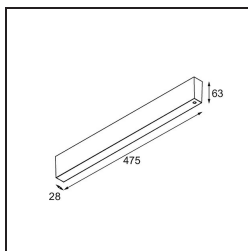

Datum

Klant

Project

Soort

LED Driver Constant Voltage 48V Surface (For Suspended Mounting) 150W Black Structure

Specificaties

Materiaal	13418932
Lamp inbegrepen	Neen
Aantal Lichtbronnen	0
Ingangsspanning	230 V
Elektriciteitsklasse	I
IP-klasse	20
Gloeidraadtest (°C)	960
Binnen/Buiten	Binnen
Montage	Opbouw
Verstelbaarheid	Not Applicable
Primaire Kleur & Primaire Afwerking	Zwart, Structuur
Brutogewicht (g)	1534,0