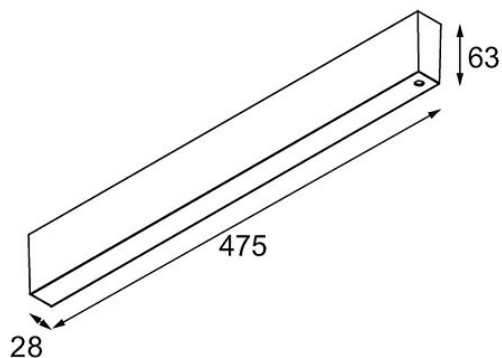

Datum

Klant

Project

Soort

LED Driver Constant Voltage 48V Surface (For Suspended Mounting) 150W Black Structure

Specificaties

Materiaal	13418932
Lamp inbegrepen	Neen
Aantal Lichtbronnen	0
Ingangsspanning	230 V
Elektriciteitsklasse	I
IP-klasse	20
Gloeidraadtest (°C)	960
Binnen/Buiten	Binnen
Montage	Opbouw
Verstelbaarheid	Not Applicable
Primaire Kleur & Primaire Afwerking	Zwart, Structuur
Brutogewicht (g)	1534,0