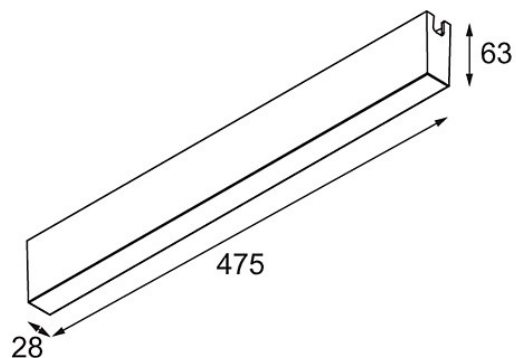

Datum

Klant

Project

Soort

LED Driver Constant Voltage 48V Surface (For Suspended Mounting) 150W (Incl. Black Power Feed Cable 2000)

Black Structure

Specificaties

Materiaal	13418932
Lamp inbegrepen	Neen
Aantal Lichtbronnen	0
Ingangsspanning	230 V
Elektriciteitsklasse	I
IP-klasse	20
Gloeidraadtest (°C)	960
Binnen/Buiten	Binnen
Montage	Opbouw
Verstelbaarheid	Not Applicable
Primaire Kleur & Primaire Afwerking	Zwart, Structuur
Brutogewicht (g)	1534,0