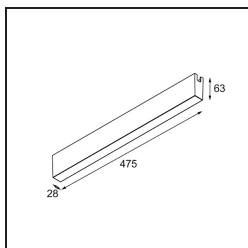

Datum

Klant

Project

Soort

LED Driver Constant Voltage 48V Surface (For Suspended Mounting) 150W (Incl. Black Power Feed Cable 2000)

Black Structure

Specificaties

Materiaal	13418932
Lamp inbegrepen	Neen
Aantal Lichtbronnen	0
Ingangsspanning	230 V
Elektriciteitsklasse	I
IP-klasse	20
Gloeidraadtest (°C)	960
Binnen/Buiten	Binnen
Montage	Opbouw
Verstelbaarheid	Not Applicable
Primaire Kleur & Primaire Afwerking	Zwart, Structuur
Brutogewicht (g)	1534,0