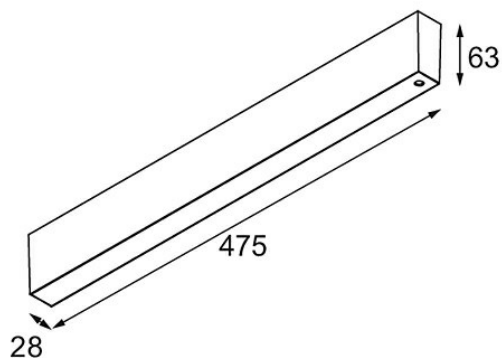

*LED Driver Constant Voltage 48V Surface (For Suspended Mounting) 150W Black Structure*

**Specifications**

|                                     |                   |
|-------------------------------------|-------------------|
| Materiale                           | 13418932          |
| Lampadina inclusa                   | No                |
| Numero di fonte luminosa            | 0                 |
| Volt in ingresso                    | 230V              |
| Classificazione elettrica           | I                 |
| Grado IP                            | 20                |
| Test filo a caldo (°C)              | 960               |
| Interno/Esterno                     | Interno           |
| Montaggio                           | Superficie        |
| Orientabilità                       | Not Applicable    |
| Colore primario & Finitura primaria | Nero, Strutturata |
| Peso lordo (g)                      | 1534,0            |