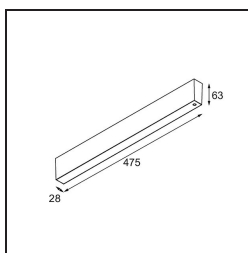

*LED Driver Constant Voltage 48V Surface (For Suspended Mounting) 150W Black Structure*

**Specifications**

|                                     |                   |
|-------------------------------------|-------------------|
| Materiale                           | 13418932          |
| Lampadina inclusa                   | No                |
| Numero di fonte luminosa            | 0                 |
| Volt in ingresso                    | 230V              |
| Classificazione elettrica           | I                 |
| Grado IP                            | 20                |
| Test filo a caldo (°C)              | 960               |
| Interno/Esterno                     | Interno           |
| Montaggio                           | Superficie        |
| Orientabilità                       | Not Applicable    |
| Colore primario & Finitura primaria | Nero, Strutturata |
| Peso lordo (g)                      | 1534,0            |