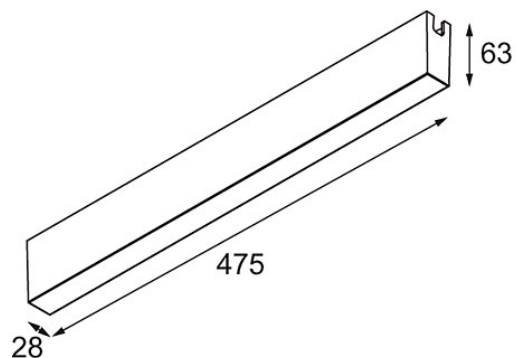

LED Driver Constant Voltage 48V Surface (For Suspended Mounting) 150W (Incl. Black Power Feed Cable 2000)
Black Structure

Specifications

Material	13418932
Lámpara Incluida	No
Número de fuentes de luz	0
Voltaje de entrada	230V
Clasificación eléctrica	I
Clasificación del IP	20
Clasificación de hilo incandescente (°C)	960
Interio/Exterior	Interior
Montaje	Superficie
Ajustabilidad	Not Applicable
Color principal & Acabado principal	Negro, Estructura
Peso bruto (g)	1534,0