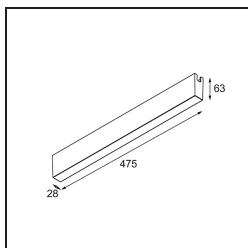

LED Driver Constant Voltage 48V Surface (For Suspended Mounting) 150W (Incl. Black Power Feed Cable 2000)
Black Structure

Specifications

Material	13418932
Lámpara Incluida	No
Número de fuentes de luz	0
Voltaje de entrada	230V
Clasificación eléctrica	I
Clasificación del IP	20
Clasificación de hilo incandescente (°C)	960
Interio/Exterior	Interior
Montaje	Superficie
Ajustabilidad	Not Applicable
Color principal & Acabado principal	Negro, Estructura
Peso bruto (g)	1534,0