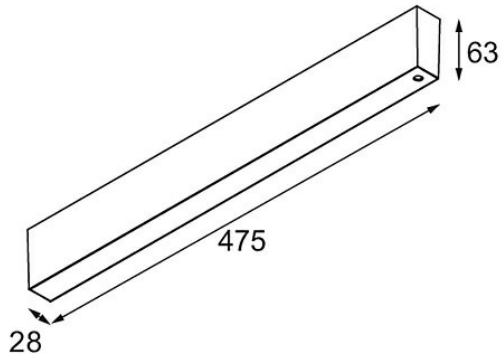

Datum

Kunde

Projekt

Art

LED Driver Constant Voltage 48V Surface (For Suspended Mounting) 150W Black Structure

Spezifikationen

Material	13418932
Leuchtmittel enthalten	Nein
Anzahl Lichtquellen	0
Eingangsspannung	230 V
Schutzklasse	I
Schutzart	20
Glühdrahtprüfung (°C)	960
Innen/Außen	Innen
Montage	Aufbau
Verstellbarkeit	Not Applicable
Primärfarbe & Primäres Finish	Schwarz, Strukturiert
Bruttogewicht (g)	1534,0