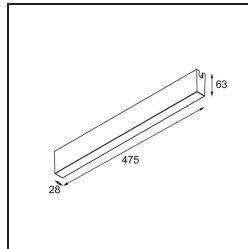

LED Driver Constant Voltage 48V Surface (For Suspended Mounting) 150W (Incl. Black Power Feed Cable 2000)

Black Structure

### Spezifikationen

Material	13418932
Leuchtmittel enthalten	Nein
Anzahl Lichtquellen	0
Eingangsspannung	230 V
Schutzklasse	I
Schutzart	20
Glühdrahtprüfung (°C)	960
Innen/Außen	Innen
Montage	Aufbau
Verstellbarkeit	Not Applicable
Primärfarbe & Primäres Finish	Schwarz, Strukturiert
Bruttogewicht (g)	1534,0