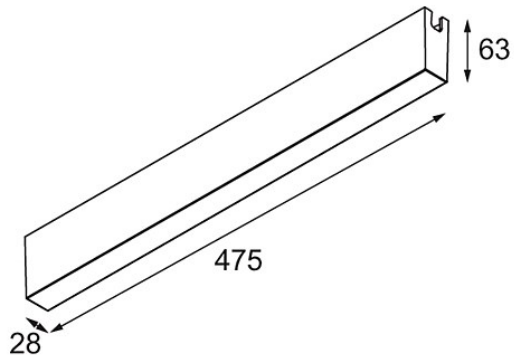

LED Driver Constant Voltage 48V Surface (For Suspended Mounting) 150W (Incl. Black Power Feed Cable 2000)

Black Structure

### Spezifikationen

Material	13418932
Leuchtmittel enthalten	Nein
Anzahl Lichtquellen	0
Eingangsspannung	230 V
Schutzklasse	I
Schutzart	20
Glühdrahtprüfung (°C)	960
Innen/Außen	Innen
Montage	Aufbau
Verstellbarkeit	Not Applicable
Primärfarbe & Primäres Finish	Schwarz, Strukturiert
Bruttogewicht (g)	1534,0