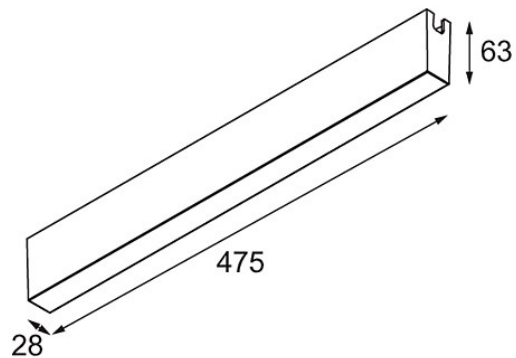

LED Driver Constant Voltage 48V Surface (For Suspended Mounting) 150W (Incl. Black Power Feed Cable 2000)

Black Structure

Spezifikationen

Material	13418932
Leuchtmittel enthalten	Nein
Anzahl Lichtquellen	0
Eingangsspannung	230 V
Schutzklasse	I
Schutzart	20
Glühdrahtprüfung (°C)	960
Innen/Außen	Innen
Montage	Aufbau
Verstellbarkeit	Not Applicable
Primärfarbe & Primäres Finish	Schwarz, Strukturiert
Bruttogewicht (g)	1534,0