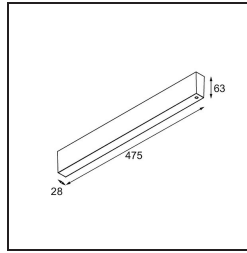

Datum

Kunde

Projekt

Art

LED Driver Constant Voltage 48V Surface (For Suspended Mounting) 150W Black Structure

Spezifikationen

Material	13418932
Leuchtmittel enthalten	Nein
Anzahl Lichtquellen	0
Eingangsspannung	230 V
Schutzklasse	I
Schutzart	20
Glühdrahtprüfung (°C)	960
Innen/Außen	Innen
Montage	Aufbau
Verstellbarkeit	Not Applicable
Primärfarbe & Primäres Finish	Schwarz, Strukturiert
Bruttogewicht (g)	1534,0