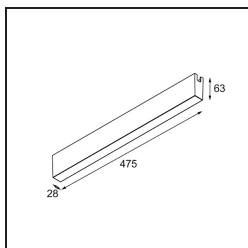

LED Driver Constant Voltage 48V Surface (For Suspended Mounting) 150W (Incl. Black Power Feed Cable 2000)

Black Structure

Spezifikationen

Material	13418932
Leuchtmittel enthalten	Nein
Anzahl Lichtquellen	0
Eingangsspannung	230 V
Schutzklasse	I
Schutzart	20
Glühdrahtprüfung (°C)	960
Innen/Außen	Innen
Montage	Aufbau
Verstellbarkeit	Not Applicable
Primärfarbe & Primäres Finish	Schwarz, Strukturiert
Bruttogewicht (g)	1534,0