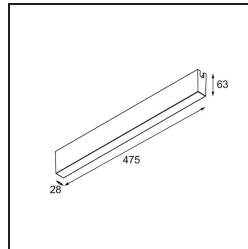

LED Driver Constant Voltage 48V Surface (For Suspended Mounting) 150W (Incl. Black Power Feed Cable 2000)
White Structure

Spezifikationen

| | |
|-------------------------------|--------------------|
| Material | 13418909 |
| Leuchtmittel enthalten | Nein |
| Anzahl Lichtquellen | 0 |
| Eingangsspannung | 230 V |
| Schutzklasse | I |
| Schutzart | 20 |
| Glühdrahtprüfung (°C) | 960 |
| Innen/Außen | Innen |
| Montage | Aufbau |
| Verstellbarkeit | Not Applicable |
| Primärfarbe & Primäres Finish | Weiß, Strukturiert |
| Bruttogewicht (g) | 1534,0 |