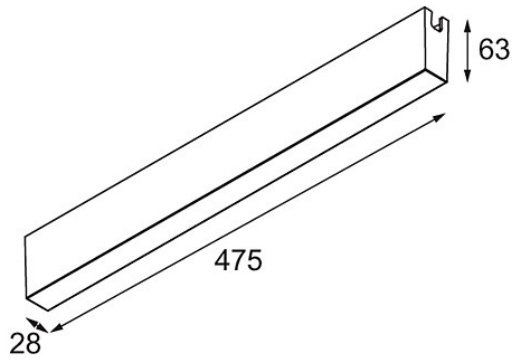

LED Driver Constant Voltage 48V Surface (For Suspended Mounting) 150W (Incl. Black Power Feed Cable 2000)
White Structure

Spezifikationen

| | |
|-------------------------------|--------------------|
| Material | 13418909 |
| Leuchtmittel enthalten | Nein |
| Anzahl Lichtquellen | 0 |
| Eingangsspannung | 230 V |
| Schutzklasse | I |
| Schutzart | 20 |
| Glühdrahtprüfung (°C) | 960 |
| Innen/Außen | Innen |
| Montage | Aufbau |
| Verstellbarkeit | Not Applicable |
| Primärfarbe & Primäres Finish | Weiß, Strukturiert |
| Bruttogewicht (g) | 1534,0 |