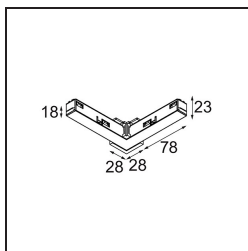

Datum

Klant

Project

Soort

Track 48V Connection 90° Electrical/Mechanical (For Suspended Mounting) Outside Black Structure

Specificaties

Materiaal	13418732
Lamp inbegrepen	Neen
Aantal Lichtbronnen	0
Ingangsspanning	48Vdc
Elektriciteitsklasse	III
IP-klasse	20
Gloeidraadtest (°C)	960
Binnen/Buiten	Binnen
Verstelbaarheid	Not Applicable
Primaire Kleur & Primaire Afwerking	Zwart, Structuur
Brutogewicht (g)	88,0