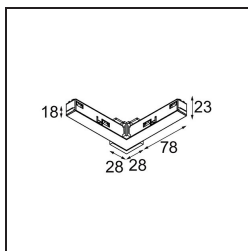

Datum

Klant

Project

Soort

*Track 48V Connection 90° Electrical/Mechanical (For Suspended Mounting) Outside Black Structure*

### Specificaties

Materiaal	13418732
Lamp inbegrepen	Neen
Aantal Lichtbronnen	0
Ingangsspanning	48Vdc
Elektriciteitsklasse	III
IP-klasse	20
Gloeidraadtest (°C)	960
Binnen/Buiten	Binnen
Verstelbaarheid	Not Applicable
Primaire Kleur & Primaire Afwerking	Zwart, Structuur
Brutogewicht (g)	88,0