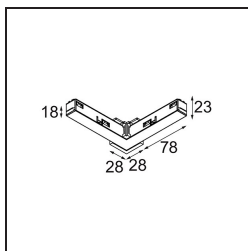

Track 48V Connection 90° Electrical/Mechanical (For Suspended Mounting) Outside Black Structure

Specifications

Materiale	13418732
Lampadina inclusa	No
Numero di fonte luminosa	0
Volt in ingresso	48Vdc
Classificazione elettrica	III
Grado IP	20
Test filo a caldo (°C)	960
Interno/Esterno	Interno
Orientabilità	Not Applicable
Colore primario & Finitura primaria	Nero, Strutturata
Peso lordo (g)	88,0