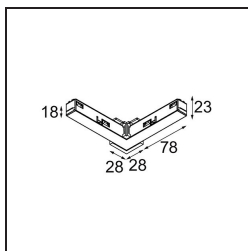

*Track 48V Connection 90° Electrical/Mechanical (For Suspended Mounting) Outside Black Structure*

**Specifications**

Materiale	13418732
Lampadina inclusa	No
Numero di fonte luminosa	0
Volt in ingresso	48Vdc
Classificazione elettrica	III
Grado IP	20
Test filo a caldo (°C)	960
Interno/Esterno	Interno
Orientabilità	Not Applicable
Colore primario & Finitura primaria	Nero, Strutturata
Peso lordo (g)	88,0