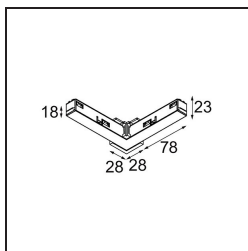

Date
Customer
Project
Type

Track 48V Connection 90° Electrical/Mechanical (For Suspended Mounting) Outside Black Structure

Specifications

Material	13418732
Lámpara Incluida	No
Número de fuentes de luz	0
Voltaje de entrada	48Vcc
Clasificación eléctrica	III
Clasificación del IP	20
Clasificación de hilo incandescente (°C)	960
Interio/Exterior	Interior
Ajustabilidad	Not Applicable
Color principal & Acabado principal	Negro, Estructura
Peso bruto (g)	88,0