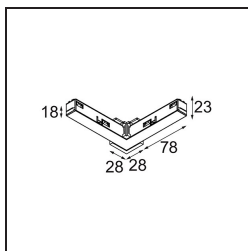

Date
Customer
Project
Type

Track 48V Connection 90° Electrical/Mechanical (For Suspended Mounting) Outside Black Structure

Specifications

Material	13418732
Lámpara Incluida	No
Número de fuentes de luz	0
Voltaje de entrada	48Vcc
Clasificación eléctrica	III
Clasificación del IP	20
Clasificación de hilo incandescente (°C)	960
Interio/Exterior	Interior
Ajustabilidad	Not Applicable
Color principal & Acabado principal	Negro, Estructura
Peso bruto (g)	88,0