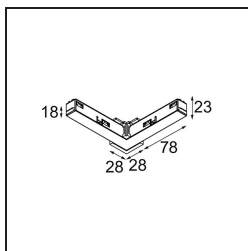

Datum

Kunde

Projekt

Art

Track 48V Connection 90° Electrical/Mechanical (For Suspended Mounting) Outside Black Structure

Spezifikationen

Material	13418732
Leuchtmittel enthalten	Nein
Anzahl Lichtquellen	0
Eingangsspannung	48 Vdc
Schutzklasse	III
Schutzart	20
Glühdrahtprüfung (°C)	960
Innen/Außen	Innen
Verstellbarkeit	Not Applicable
Primärfarbe & Primäres Finish	Schwarz, Strukturiert
Bruttogewicht (g)	88,0