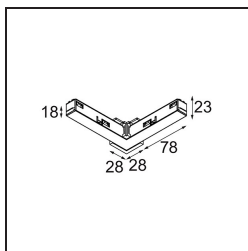

Datum

Kunde

Projekt

Art

*Track 48V Connection 90° Electrical/Mechanical (For Suspended Mounting) Outside Black Structure*

**Spezifikationen**

Material	13418732
Leuchtmittel enthalten	Nein
Anzahl Lichtquellen	0
Eingangsspannung	48 Vdc
Schutzklasse	III
Schutzart	20
Glühdrahtprüfung (°C)	960
Innen/Außen	Innen
Verstellbarkeit	Not Applicable
Primärfarbe & Primäres Finish	Schwarz, Strukturiert
Bruttogewicht (g)	88,0