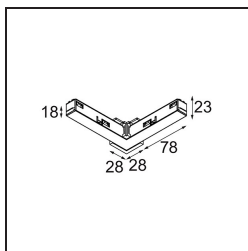

Datum

Kunde

Projekt

Art

Track 48V Connection 90° Electrical/Mechanical (For Suspended Mounting) Outside Black Structure

Spezifikationen

Material	13418732
Leuchtmittel enthalten	Nein
Anzahl Lichtquellen	0
Eingangsspannung	48 Vdc
Schutzklasse	III
Schutzart	20
Glühdrahtprüfung (°C)	960
Innen/Außen	Innen
Verstellbarkeit	Not Applicable
Primärfarbe & Primäres Finish	Schwarz, Strukturiert
Bruttogewicht (g)	88,0