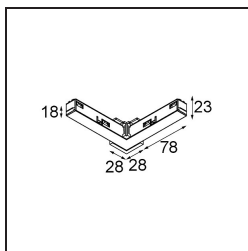

Track 48V Connection 90° Electrical/Mechanical (For Suspended Mounting) Outside White Structure

Specificaties

Materiaal	13418709
Lamp inbegrepen	Neen
Aantal Lichtbronnen	0
Ingangsspanning	48Vdc
Elektriciteitsklasse	III
IP-klasse	20
Gloeidraadtest (°C)	960
Binnen/Buiten	Binnen
Verstelbaarheid	Not Applicable
Primaire Kleur & Primaire Afwerking	Wit, Structuur
Brutogewicht (g)	88,0