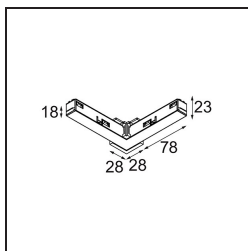

Track 48V Connection 90° Electrical/Mechanical (For Suspended Mounting) Outside White Structure

Specificaties

Materiaal	13418709
Lamp inbegrepen	Neen
Aantal Lichtbronnen	0
Ingangsspanning	48Vdc
Elektriciteitsklasse	III
IP-klasse	20
Gloeidraadtest (°C)	960
Binnen/Buiten	Binnen
Verstelbaarheid	Not Applicable
Primaire Kleur & Primaire Afwerking	Wit, Structuur
Brutogewicht (g)	88,0