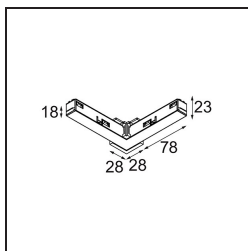

Track 48V Connection 90° Electrical/Mechanical (For Suspended Mounting) Outside White Structure

Specifications

Materiale	13418709
Lampadina inclusa	No
Numero di fonte luminosa	0
Volt in ingresso	48Vdc
Classificazione elettrica	III
Grado IP	20
Test filo a caldo (°C)	960
Interno/Esterno	Interno
Orientabilità	Not Applicable
Colore primario & Finitura primaria	Bianco, Strutturata
Peso lordo (g)	88,0