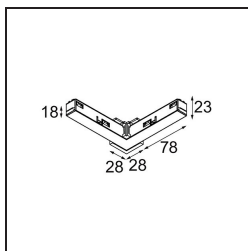

Track 48V Connection 90° Electrical/Mechanical (For Suspended Mounting) Outside White Structure

Specifications

Materiale	13418709
Lampadina inclusa	No
Numero di fonte luminosa	0
Volt in ingresso	48Vdc
Classificazione elettrica	III
Grado IP	20
Test filo a caldo (°C)	960
Interno/Esterno	Interno
Orientabilità	Not Applicable
Colore primario & Finitura primaria	Bianco, Strutturata
Peso lordo (g)	88,0