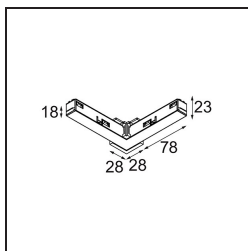

Date
Customer
Project
Type

*Track 48V Connection 90° Electrical/Mechanical (For Suspended Mounting) Outside White Structure*

**Specifications**

Materiale	13418709
Lampadina inclusa	No
Numero di fonte luminosa	0
Volt in ingresso	48Vdc
Classificazione elettrica	III
Grado IP	20
Test filo a caldo (°C)	960
Interno/Esterno	Interno
Orientabilità	Not Applicable
Colore primario & Finitura primaria	Bianco, Strutturata
Peso lordo (g)	88,0