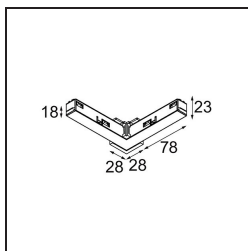

Datum

Kunde

Projekt

Art

*Track 48V Connection 90° Electrical/Mechanical (For Suspended Mounting) Outside White Structure*

**Spezifikationen**

Material	13418709
Leuchtmittel enthalten	Nein
Anzahl Lichtquellen	0
Eingangsspannung	48 Vdc
Schutzklasse	III
Schutzart	20
Glühdrahtprüfung (°C)	960
Innen/Außen	Innen
Verstellbarkeit	Not Applicable
Primärfarbe & Primäres Finish	Weiß, Strukturiert
Bruttogewicht (g)	88,0