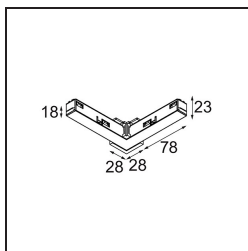

Datum

Kunde

Projekt

Art

Track 48V Connection 90° Electrical/Mechanical (For Suspended Mounting) Outside White Structure

Spezifikationen

Material	13418709
Leuchtmittel enthalten	Nein
Anzahl Lichtquellen	0
Eingangsspannung	48 Vdc
Schutzklasse	III
Schutzart	20
Glühdrahtprüfung (°C)	960
Innen/Außen	Innen
Verstellbarkeit	Not Applicable
Primärfarbe & Primäres Finish	Weiß, Strukturiert
Bruttogewicht (g)	88,0