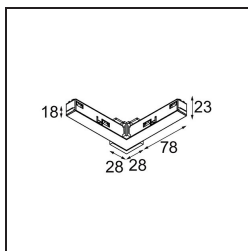

Date
Customer
Project
Type

*Track 48V Connection 90° Electrical/Mechanical (For Suspended Mounting) Inside Black Structure*

**Specifications**

Materiale	13418632
Lampadina inclusa	No
Numero di fonte luminosa	0
Volt in ingresso	48Vdc
Classificazione elettrica	III
Grado IP	20
Test filo a caldo (°C)	960
Interno/Esterno	Interno
Orientabilità	Not Applicable
Colore primario & Finitura primaria	Nero, Strutturata
Peso lordo (g)	88,0