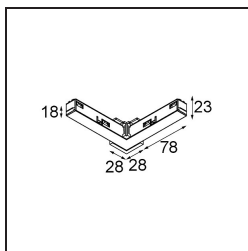

*Track 48V Connection 90° Electrical/Mechanical (For Suspended Mounting) Inside Black Structure*

**Specifications**

Materiale	13418632
Lampadina inclusa	No
Numero di fonte luminosa	0
Volt in ingresso	48Vdc
Classificazione elettrica	III
Grado IP	20
Test filo a caldo (°C)	960
Interno/Esterno	Interno
Orientabilità	Not Applicable
Colore primario & Finitura primaria	Nero, Strutturata
Peso lordo (g)	88,0