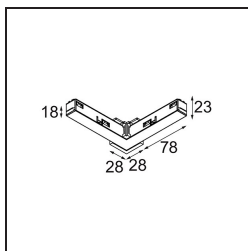

Track 48V Connection 90° Electrical/Mechanical (For Suspended Mounting) Inside Black Structure

Specifications

Materiale	13418632
Lampadina inclusa	No
Numero di fonte luminosa	0
Volt in ingresso	48Vdc
Classificazione elettrica	III
Grado IP	20
Test filo a caldo (°C)	960
Interno/Esterno	Interno
Orientabilità	Not Applicable
Colore primario & Finitura primaria	Nero, Strutturata
Peso lordo (g)	88,0