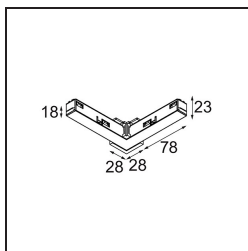

Datum

Kunde

Projekt

Art

Track 48V Connection 90° Electrical/Mechanical (For Suspended Mounting) Inside Black Structure

Spezifikationen

Material	13418632
Leuchtmittel enthalten	Nein
Anzahl Lichtquellen	0
Eingangsspannung	48 Vdc
Schutzklasse	III
Schutzart	20
Glühdrahtprüfung (°C)	960
Innen/Außen	Innen
Verstellbarkeit	Not Applicable
Primärfarbe & Primäres Finish	Schwarz, Strukturiert
Bruttogewicht (g)	88,0