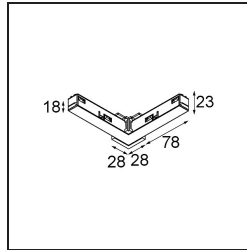

Datum

Kunde

Projekt

Art

Track 48V Connection 90° Electrical/Mechanical (For Suspended Mounting) Inside Black Structure

Spezifikationen

Material	13418632
Leuchtmittel enthalten	Nein
Anzahl Lichtquellen	0
Eingangsspannung	48 Vdc
Schutzklasse	III
Schutzart	20
Glühdrahtprüfung (°C)	960
Innen/Außen	Innen
Verstellbarkeit	Not Applicable
Primärfarbe & Primäres Finish	Schwarz, Strukturiert
Bruttogewicht (g)	88,0