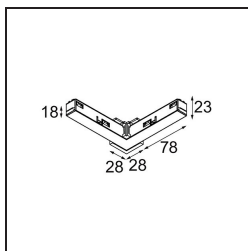

Track 48V Connection 90° Electrical/Mechanical (For Suspended Mounting) Inside White Structure

Specificaties

Materiaal	13418609
Lamp inbegrepen	Neen
Aantal Lichtbronnen	0
Ingangsspanning	48Vdc
Elektriciteitsklasse	III
IP-klasse	20
Gloeidraadtest (°C)	960
Binnen/Buiten	Binnen
Verstelbaarheid	Not Applicable
Primaire Kleur & Primaire Afwerking	Wit, Structuur
Brutogewicht (g)	88,0