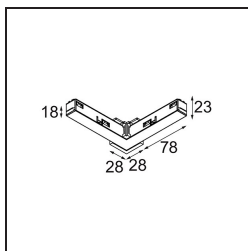

*Track 48V Connection 90° Electrical/Mechanical (For Suspended Mounting) Inside White Structure*

**Specifications**

Materiale	13418609
Lampadina inclusa	No
Numero di fonte luminosa	0
Volt in ingresso	48Vdc
Classificazione elettrica	III
Grado IP	20
Test filo a caldo (°C)	960
Interno/Esterno	Interno
Orientabilità	Not Applicable
Colore primario & Finitura primaria	Bianco, Strutturata
Peso lordo (g)	88,0