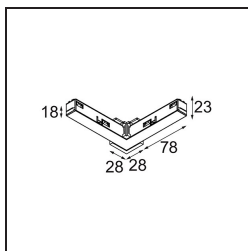

Date
Customer
Project
Type

Track 48V Connection 90° Electrical/Mechanical (For Suspended Mounting) Inside White Structure

Specifications

Material	13418609
Lámpara Incluida	No
Número de fuentes de luz	0
Voltaje de entrada	48Vcc
Clasificación eléctrica	III
Clasificación del IP	20
Clasificación de hilo incandescente (°C)	960
Interio/Exterior	Interior
Ajustabilidad	Not Applicable
Color principal & Acabado principal	Blanco, Estructura
Peso bruto (g)	88,0