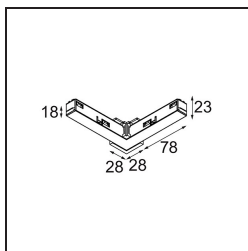

Datum

Kunde

Projekt

Art

Track 48V Connection 90° Electrical/Mechanical (For Suspended Mounting) Inside White Structure

Spezifikationen

Material	13418609
Leuchtmittel enthalten	Nein
Anzahl Lichtquellen	0
Eingangsspannung	48 Vdc
Schutzklasse	III
Schutzart	20
Glühdrahtprüfung (°C)	960
Innen/Außen	Innen
Verstellbarkeit	Not Applicable
Primärfarbe & Primäres Finish	Weiß, Strukturiert
Bruttogewicht (g)	88,0