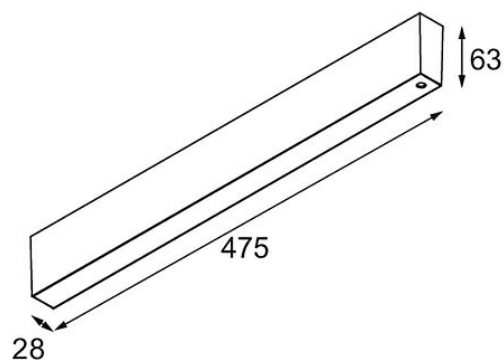

Datum

Klant

Project

Soort

FFD_Pista surface mounted LED driver 48V 75W (for suspended installation) white struc

Specificaties

Materiaal	13418509
Lamp inbegrepen	Neen
Aantal Lichtbronnen	0
Ingangsspanning	230 V
Elektriciteitsklasse	I
IP-klasse	20
Gloeidraadtest (°C)	960
Binnen/Buiten	Binnen
Toepassing	Plafond, Wand
Montage	Opbouw
Verstelbaarheid	Not Applicable
Primaire Kleur & Primaire Afwerking	Wit, Structuur
Brutogewicht (g)	1275,0