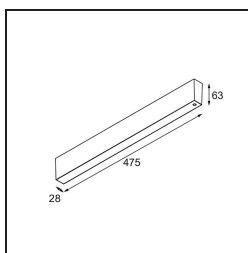

Datum

Klant

Project

Soort

FFD_Pista surface mounted LED driver 48V 75W (for suspended installation) white struc

Specificaties

Materiaal	13418509
Lamp inbegrepen	Neen
Aantal Lichtbronnen	0
Ingangsspanning	230 V
Elektriciteitsklasse	I
IP-klasse	20
Gloeidraadtest (°C)	960
Binnen/Buiten	Binnen
Toepassing	Plafond, Wand
Montage	Opbouw
Verstelbaarheid	Not Applicable
Primaire Kleur & Primaire Afwerking	Wit, Structuur
Brutogewicht (g)	1275,0