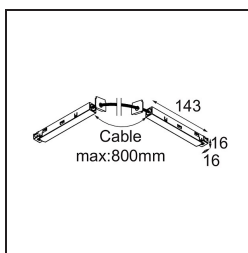

Datum
Klant
Project
Soort

Track 48V Connection Flexible Electrical/Mechanical Black Structure

Specificaties

Materiaal	13418332
Lamp inbegrepen	Neen
Aantal Lichtbronnen	0
Ingangsspanning	48Vdc
Elektriciteitsklasse	III
IP-klasse	20
Gloeidraadtest (°C)	960
Binnen/Buiten	Binnen
Verstelbaarheid	Not Applicable
Primaire Kleur & Primaire Afwerking	Zwart, Structuur
Brutogewicht (g)	238,0

Specificaties