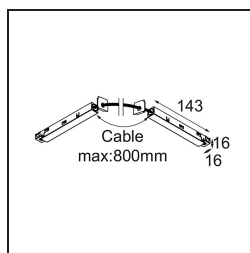

---

*Track 48V Connection Flexible Electrical/Mechanical Black Structure*

**Specifications**

Materiale	13418332
Lampadina inclusa	No
Numero di fonte luminosa	0
Volt in ingresso	48Vdc
Classificazione elettrica	III
Grado IP	20
Test filo a caldo (°C)	960
Interno/Esterno	Interno
Orientabilità	Not Applicable
Colore primario & Finitura primaria	Nero, Strutturata
Peso lordo (g)	238,0