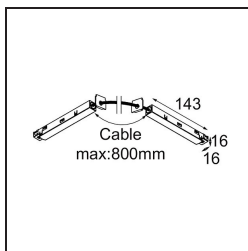

Date
Customer
Project
Type

Track 48V Connection Flexible Electrical/Mechanical Black Structure

Specifications

Materiale	13418332
Lampadina inclusa	No
Numero di fonte luminosa	0
Volt in ingresso	48Vdc
Classificazione elettrica	III
Grado IP	20
Test filo a caldo (°C)	960
Interno/Esterno	Interno
Orientabilità	Not Applicable
Colore primario & Finitura primaria	Nero, Strutturata
Peso lordo (g)	238,0

Specifications