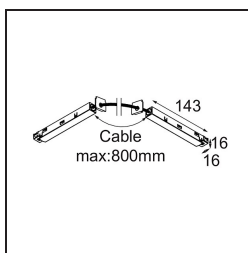

Track 48V Connection Flexible Electrical/Mechanical Black Structure

Caractéristiques

Matériaux	13418332
Ampoule incluse	Non
Nombre de Sources Lumineuses	0
Tension d'Entrée	48 V CC
Classe Électrique	III
Indice de protection IP	20
Essai au fil incandescent (°C)	960
Intérieur/extérieur	Intérieur
Ajustabilité	Not Applicable
Couleur Principale & Finition Principale	Noir, Structure
Poids brut (g)	238,0