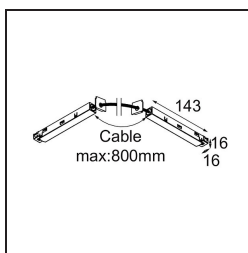

Track 48V Connection Flexible Electrical/Mechanical Black Structure

Caractéristiques

Matériaux	13418332
Ampoule incluse	Non
Nombre de Sources Lumineuses	0
Tension d'Entrée	48 V CC
Classe Électrique	III
Indice de protection IP	20
Essai au fil incandescent (°C)	960
Intérieur/extérieur	Intérieur
Ajustabilité	Not Applicable
Couleur Principale & Finition Principale	Noir, Structure
Poids brut (g)	238,0