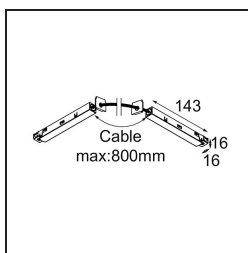

Date
Customer
Project
Type

Track 48V Connection Flexible Electrical/Mechanical Black Structure

Specifications

Material	13418332
Lámpara Incluida	No
Número de fuentes de luz	0
Voltaje de entrada	48Vcc
Clasificación eléctrica	III
Clasificación del IP	20
Clasificación de hilo incandescente (°C)	960
Interio/Exterior	Interior
Ajustabilidad	Not Applicable
Color principal & Acabado principal	Negro, Estructura
Peso bruto (g)	238,0