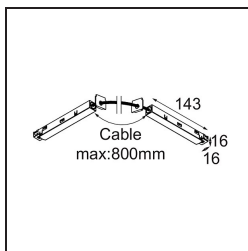

Date
Customer
Project
Type

Track 48V Connection Flexible Electrical/Mechanical Black Structure

Specifications

Material	13418332
Lámpara Incluida	No
Número de fuentes de luz	0
Voltaje de entrada	48Vcc
Clasificación eléctrica	III
Clasificación del IP	20
Clasificación de hilo incandescente (°C)	960
Interio/Exterior	Interior
Ajustabilidad	Not Applicable
Color principal & Acabado principal	Negro, Estructura
Peso bruto (g)	238,0

Specifications