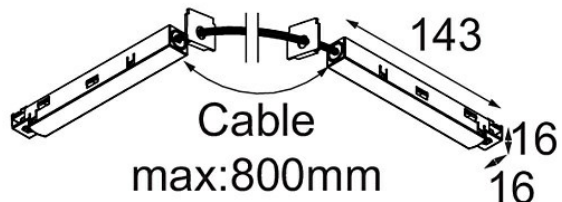

Track 48V Connection Flexible Electrical/Mechanical White Structure

Specifications

Materiale	13418309
Lampadina inclusa	No
Numero di fonte luminosa	0
Volt in ingresso	48Vdc
Classificazione elettrica	III
Grado IP	20
Test filo a caldo (°C)	960
Interno/Esterno	Interno
Orientabilità	Not Applicable
Colore primario & Finitura primaria	Bianco, Strutturata
Peso lordo (g)	238,0