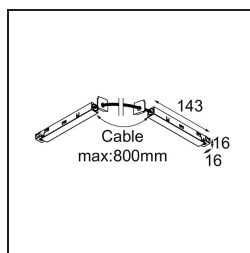

Track 48V Connection Flexible Electrical/Mechanical White Structure

Specifications

Materiale	13418309
Lampadina inclusa	No
Numero di fonte luminosa	0
Volt in ingresso	48Vdc
Classificazione elettrica	III
Grado IP	20
Test filo a caldo (°C)	960
Interno/Esterno	Interno
Orientabilità	Not Applicable
Colore primario & Finitura primaria	Bianco, Strutturata
Peso lordo (g)	238,0