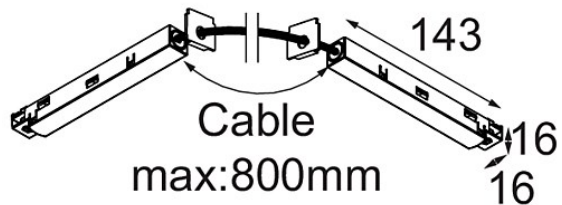

Track 48V Connection Flexible Electrical/Mechanical White Structure

Specifications

Materiale	13418309
Lampadina inclusa	No
Numero di fonte luminosa	0
Volt in ingresso	48Vdc
Classificazione elettrica	III
Grado IP	20
Test filo a caldo (°C)	960
Interno/Esterno	Interno
Orientabilità	Not Applicable
Colore primario & Finitura primaria	Bianco, Strutturata
Peso lordo (g)	238,0