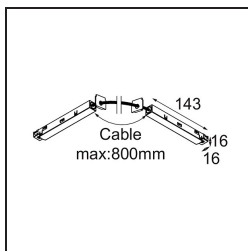

Track 48V Connection Flexible Electrical/Mechanical White Structure

Specifications

Materiale	13418309
Lampadina inclusa	No
Numero di fonte luminosa	0
Volt in ingresso	48Vdc
Classificazione elettrica	III
Grado IP	20
Test filo a caldo (°C)	960
Interno/Esterno	Interno
Orientabilità	Not Applicable
Colore primario & Finitura primaria	Bianco, Strutturata
Peso lordo (g)	238,0