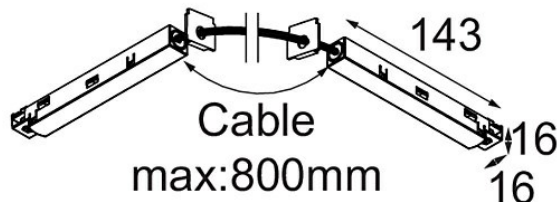

Date

Client

Projet

Type

Track 48V Connection Flexible Electrical/Mechanical White Structure

Caractéristiques

Matériaux	13418309
Ampoule incluse	Non
Nombre de Sources Lumineuses	0
Tension d'Entrée	48 V CC
Classe Électrique	III
Indice de protection IP	20
Essai au fil incandescent (°C)	960
Intérieur/extérieur	Intérieur
Ajustabilité	Not Applicable
Couleur Principale & Finition Principale	Blanc, Structure
Poids brut (g)	238,0