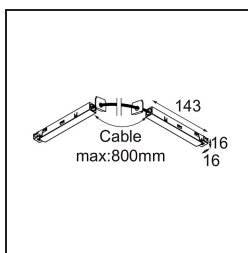

Track 48V Connection Flexible Electrical/Mechanical White Structure

Caractéristiques

Matériaux	13418309
Ampoule incluse	Non
Nombre de Sources Lumineuses	0
Tension d'Entrée	48 V CC
Classe Électrique	III
Indice de protection IP	20
Essai au fil incandescent (°C)	960
Intérieur/extérieur	Intérieur
Ajustabilité	Not Applicable
Couleur Principale & Finition Principale	Blanc, Structure
Poids brut (g)	238,0