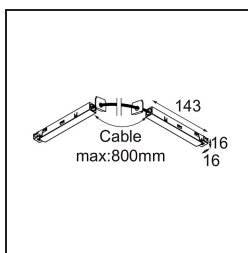

*Track 48V Connection Flexible Electrical/Mechanical White Structure*

**Caractéristiques**

Matériaux	13418309
Ampoule incluse	Non
Nombre de Sources Lumineuses	0
Tension d'Entrée	48 V CC
Classe Électrique	III
Indice de protection IP	20
Essai au fil incandescent (°C)	960
Intérieur/extérieur	Intérieur
Ajustabilité	Not Applicable
Couleur Principale & Finition Principale	Blanc, Structure
Poids brut (g)	238,0