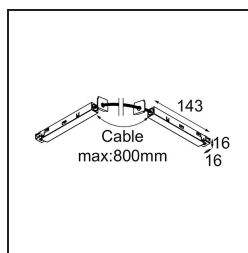

Date

Client

Projet

Type

Track 48V Connection Flexible Electrical/Mechanical White Structure

Caractéristiques

Matériaux	13418309
Ampoule incluse	Non
Nombre de Sources Lumineuses	0
Tension d'Entrée	48 V CC
Classe Électrique	III
Indice de protection IP	20
Essai au fil incandescent (°C)	960
Intérieur/extérieur	Intérieur
Ajustabilité	Not Applicable
Couleur Principale & Finition Principale	Blanc, Structure
Poids brut (g)	238,0