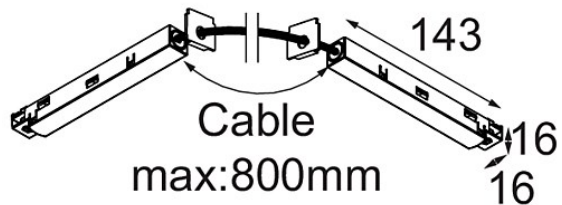

*Track 48V Connection Flexible Electrical/Mechanical White Structure*

**Caractéristiques**

Matériaux	13418309
Ampoule incluse	Non
Nombre de Sources Lumineuses	0
Tension d'Entrée	48 V CC
Classe Électrique	III
Indice de protection IP	20
Essai au fil incandescent (°C)	960
Intérieur/extérieur	Intérieur
Ajustabilité	Not Applicable
Couleur Principale & Finition Principale	Blanc, Structure
Poids brut (g)	238,0