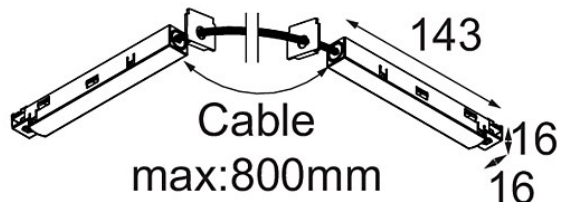

Track 48V Connection Flexible Electrical/Mechanical White Structure

Caractéristiques

Matériaux	13418309
Ampoule incluse	Non
Nombre de Sources Lumineuses	0
Tension d'Entrée	48 V CC
Classe Électrique	III
Indice de protection IP	20
Essai au fil incandescent (°C)	960
Intérieur/extérieur	Intérieur
Ajustabilité	Not Applicable
Couleur Principale & Finition Principale	Blanc, Structure
Poids brut (g)	238,0