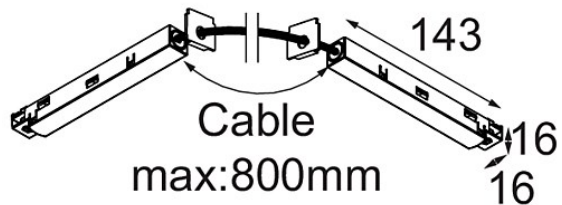

Date _____
Customer _____
Project _____
Type _____

Track 48V Connection Flexible Electrical/Mechanical White Structure

Specifications

Material	13418309
Lámpara Incluida	No
Número de fuentes de luz	0
Voltaje de entrada	48Vcc
Clasificación eléctrica	III
Clasificación del IP	20
Clasificación de hilo incandescente (°C)	960
Interio/Exterior	Interior
Ajustabilidad	Not Applicable
Color principal & Acabado principal	Blanco, Estructura
Peso bruto (g)	238,0