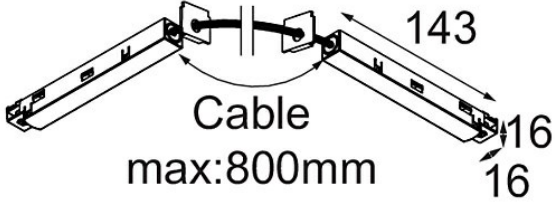

Date _____
Customer _____
Project _____
Type _____

Track 48V Connection Flexible Electrical/Mechanical White Structure

Specifications

Material	13418309
Lámpara Incluida	No
Número de fuentes de luz	0
Voltaje de entrada	48Vcc
Clasificación eléctrica	III
Clasificación del IP	20
Clasificación de hilo incandescente (°C)	960
Interio/Exterior	Interior
Ajustabilidad	Not Applicable
Color principal & Acabado principal	Blanco, Estructura
Peso bruto (g)	238,0