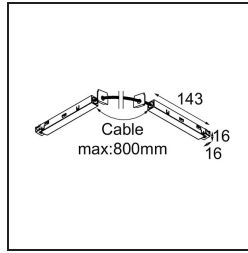

Date _____
Customer _____
Project _____
Type _____

Track 48V Connection Flexible Electrical/Mechanical White Structure

Specifications

Material	13418309
Lámpara Incluida	No
Número de fuentes de luz	0
Voltaje de entrada	48Vcc
Clasificación eléctrica	III
Clasificación del IP	20
Clasificación de hilo incandescente (°C)	960
Interio/Exterior	Interior
Ajustabilidad	Not Applicable
Color principal & Acabado principal	Blanco, Estructura
Peso bruto (g)	238,0