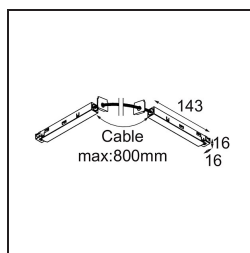

Date _____
Customer _____
Project _____
Type _____

Track 48V Connection Flexible Electrical/Mechanical White Structure

Specifications

Material	13418309
Lámpara Incluida	No
Número de fuentes de luz	0
Voltaje de entrada	48Vcc
Clasificación eléctrica	III
Clasificación del IP	20
Clasificación de hilo incandescente (°C)	960
Interio/Exterior	Interior
Ajustabilidad	Not Applicable
Color principal & Acabado principal	Blanco, Estructura
Peso bruto (g)	238,0