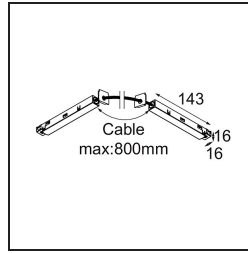

Datum

Kunde

Projekt

Art

Track 48V Connection Flexible Electrical/Mechanical White Structure

Spezifikationen

Material	13418309
Leuchtmittel enthalten	Nein
Anzahl Lichtquellen	0
Eingangsspannung	48 Vdc
Schutzklasse	III
Schutzart	20
Glühdrahtprüfung (°C)	960
Innen/Außen	Innen
Verstellbarkeit	Not Applicable
Primärfarbe & Primäres Finish	Weiß, Strukturiert
Bruttogewicht (g)	238,0