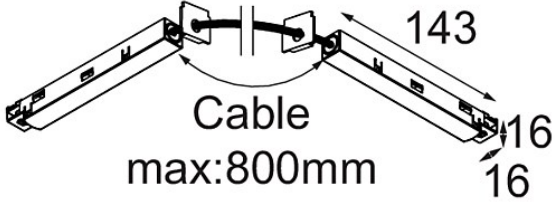

Datum

Kunde

Projekt

Art

Track 48V Connection Flexible Electrical/Mechanical White Structure

Spezifikationen

Material	13418309
Leuchtmittel enthalten	Nein
Anzahl Lichtquellen	0
Eingangsspannung	48 Vdc
Schutzklasse	III
Schutzart	20
Glühdrahtprüfung (°C)	960
Innen/Außen	Innen
Verstellbarkeit	Not Applicable
Primärfarbe & Primäres Finish	Weiß, Strukturiert
Bruttogewicht (g)	238,0