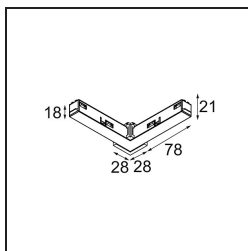

Datum

Klant

Project

Soort

*Track 48V Connection 90° Electrical/Mechanical (For Surface Mounting) Outside Black Structure*

**Specificaties**

Materiaal	13418232
Lamp inbegrepen	Neen
Aantal Lichtbronnen	0
Ingangsspanning	48Vdc
Elektriciteitsklasse	III
IP-klasse	20
Gloeidraadtest (°C)	960
Binnen/Buiten	Binnen
Verstelbaarheid	Not Applicable
Primaire Kleur & Primaire Afwerking	Zwart, Structuur
Brutogewicht (g)	84,0