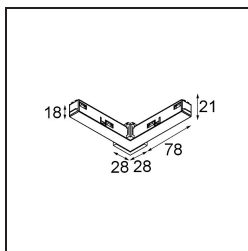

Datum

Klant

Project

Soort

*Track 48V Connection 90° Electrical/Mechanical (For Surface Mounting) Outside Black Structure*

**Specificaties**

Materiaal	13418232
Lamp inbegrepen	Neen
Aantal Lichtbronnen	0
Ingangsspanning	48Vdc
Elektriciteitsklasse	III
IP-klasse	20
Gloeidraadtest (°C)	960
Binnen/Buiten	Binnen
Verstelbaarheid	Not Applicable
Primaire Kleur & Primaire Afwerking	Zwart, Structuur
Brutogewicht (g)	84,0