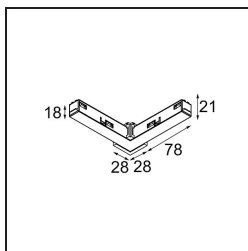

Datum

Klant

Project

Soort

Track 48V Connection 90° Electrical/Mechanical (For Surface Mounting) Outside Black Structure

Specificaties

Materiaal	13418232
Lamp inbegrepen	Neen
Aantal Lichtbronnen	0
Ingangsspanning	48Vdc
Elektriciteitsklasse	III
IP-klasse	20
Gloeidraadtest (°C)	960
Binnen/Buiten	Binnen
Verstelbaarheid	Not Applicable
Primaire Kleur & Primaire Afwerking	Zwart, Structuur
Brutogewicht (g)	84,0