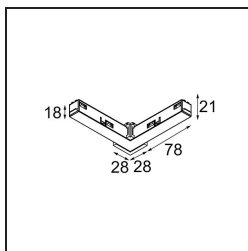

Track 48V Connection 90° Electrical/Mechanical (For Surface Mounting) Outside Black Structure

Specifications

Materiale	13418232
Lampadina inclusa	No
Numero di fonte luminosa	0
Volt in ingresso	48Vdc
Classificazione elettrica	III
Grado IP	20
Test filo a caldo (°C)	960
Interno/Esterno	Interno
Orientabilità	Not Applicable
Colore primario & Finitura primaria	Nero, Strutturata
Peso lordo (g)	84,0