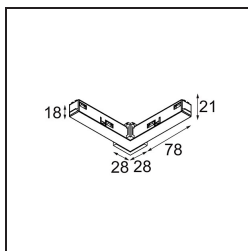

Track 48V Connection 90° Electrical/Mechanical (For Surface Mounting) Outside Black Structure

Specifications

Materiale	13418232
Lampadina inclusa	No
Numero di fonte luminosa	0
Volt in ingresso	48Vdc
Classificazione elettrica	III
Grado IP	20
Test filo a caldo (°C)	960
Interno/Esterno	Interno
Orientabilità	Not Applicable
Colore primario & Finitura primaria	Nero, Strutturata
Peso lordo (g)	84,0