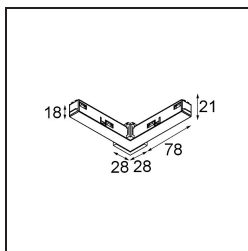

Date

Client

Projet

Type

*Track 48V Connection 90° Electrical/Mechanical (For Surface Mounting) Outside Black Structure*

**Caractéristiques**

Matériaux	13418232
Ampoule incluse	Non
Nombre de Sources Lumineuses	0
Tension d'Entrée	48 V CC
Classe Électrique	III
Indice de protection IP	20
Essai au fil incandescent (°C)	960
Intérieur/extérieur	Intérieur
Ajustabilité	Not Applicable
Couleur Principale & Finition Principale	Noir, Structure
Poids brut (g)	84,0