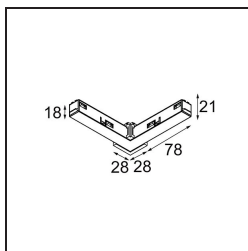

*Track 48V Connection 90° Electrical/Mechanical (For Surface Mounting) Outside Black Structure*

**Caractéristiques**

Matériaux	13418232
Ampoule incluse	Non
Nombre de Sources Lumineuses	0
Tension d'Entrée	48 V CC
Classe Électrique	III
Indice de protection IP	20
Essai au fil incandescent (°C)	960
Intérieur/extérieur	Intérieur
Ajustabilité	Not Applicable
Couleur Principale & Finition Principale	Noir, Structure
Poids brut (g)	84,0