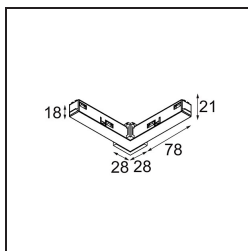

Track 48V Connection 90° Electrical/Mechanical (For Surface Mounting) Outside Black Structure

Caractéristiques

Matériaux	13418232
Ampoule incluse	Non
Nombre de Sources Lumineuses	0
Tension d'Entrée	48 V CC
Classe Électrique	III
Indice de protection IP	20
Essai au fil incandescent (°C)	960
Intérieur/extérieur	Intérieur
Ajustabilité	Not Applicable
Couleur Principale & Finition Principale	Noir, Structure
Poids brut (g)	84,0