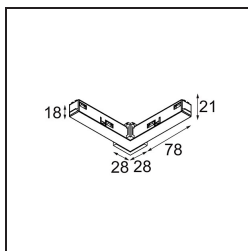

Date
Customer
Project
Type

Track 48V Connection 90° Electrical/Mechanical (For Surface Mounting) Outside Black Structure

Specifications

Material	13418232
Lámpara Incluida	No
Número de fuentes de luz	0
Voltaje de entrada	48Vcc
Clasificación eléctrica	III
Clasificación del IP	20
Clasificación de hilo incandescente (°C)	960
Interio/Exterior	Interior
Ajustabilidad	Not Applicable
Color principal & Acabado principal	Negro, Estructura
Peso bruto (g)	84,0