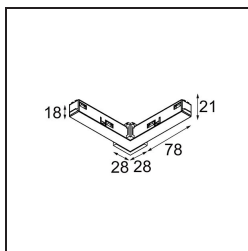

Date
Customer
Project
Type

*Track 48V Connection 90° Electrical/Mechanical (For Surface Mounting) Outside Black Structure*

**Specifications**

Material	13418232
Lámpara Incluida	No
Número de fuentes de luz	0
Voltaje de entrada	48Vcc
Clasificación eléctrica	III
Clasificación del IP	20
Clasificación de hilo incandescente (°C)	960
Interio/Exterior	Interior
Ajustabilidad	Not Applicable
Color principal & Acabado principal	Negro, Estructura
Peso bruto (g)	84,0