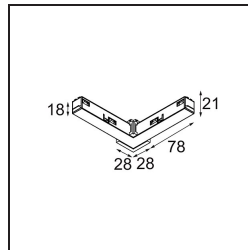

Datum

Kunde

Projekt

Art

*Track 48V Connection 90° Electrical/Mechanical (For Surface Mounting) Outside Black Structure*

**Spezifikationen**

Material	13418232
Leuchtmittel enthalten	Nein
Anzahl Lichtquellen	0
Eingangsspannung	48 Vdc
Schutzklasse	III
Schutzart	20
Glühdrahtprüfung (°C)	960
Innen/Außen	Innen
Verstellbarkeit	Not Applicable
Primärfarbe & Primäres Finish	Schwarz, Strukturiert
Bruttogewicht (g)	84,0