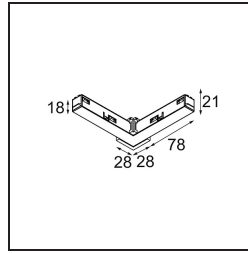

Datum

Kunde

Projekt

Art

*Track 48V Connection 90° Electrical/Mechanical (For Surface Mounting) Outside Black Structure*

**Spezifikationen**

Material	13418232
Leuchtmittel enthalten	Nein
Anzahl Lichtquellen	0
Eingangsspannung	48 Vdc
Schutzklasse	III
Schutzart	20
Glühdrahtprüfung (°C)	960
Innen/Außen	Innen
Verstellbarkeit	Not Applicable
Primärfarbe & Primäres Finish	Schwarz, Strukturiert
Bruttogewicht (g)	84,0