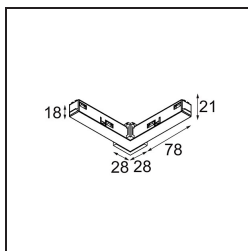

Track 48V Connection 90° Electrical/Mechanical (For Surface Mounting) Outside White Structure

Specificaties

Materiaal	13418209
Lamp inbegrepen	Neen
Aantal Lichtbronnen	0
Ingangsspanning	48Vdc
Elektriciteitsklasse	III
IP-klasse	20
Gloeidraadtest (°C)	960
Binnen/Buiten	Binnen
Verstelbaarheid	Not Applicable
Primaire Kleur & Primaire Afwerking	Wit, Structuur
Brutogewicht (g)	84,0