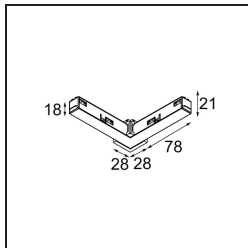

Datum

Klant

Project

Soort

*Track 48V Connection 90° Electrical/Mechanical (For Surface Mounting) Outside White Structure*

**Specificaties**

Materiaal	13418209
Lamp inbegrepen	Neen
Aantal Lichtbronnen	0
Ingangsspanning	48Vdc
Elektriciteitsklasse	III
IP-klasse	20
Gloeidraadtest (°C)	960
Binnen/Buiten	Binnen
Verstelbaarheid	Not Applicable
Primaire Kleur & Primaire Afwerking	Wit, Structuur
Brutogewicht (g)	84,0