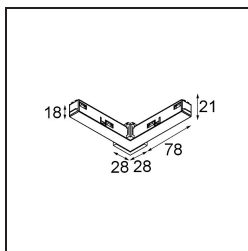

Datum

Klant

Project

Soort

Track 48V Connection 90° Electrical/Mechanical (For Surface Mounting) Outside White Structure

Specificaties

Materiaal	13418209
Lamp inbegrepen	Neen
Aantal Lichtbronnen	0
Ingangsspanning	48Vdc
Elektriciteitsklasse	III
IP-klasse	20
Gloeidraadtest (°C)	960
Binnen/Buiten	Binnen
Verstelbaarheid	Not Applicable
Primaire Kleur & Primaire Afwerking	Wit, Structuur
Brutogewicht (g)	84,0