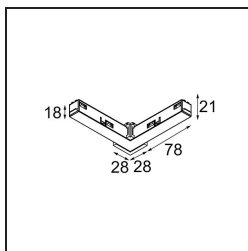

Track 48V Connection 90° Electrical/Mechanical (For Surface Mounting) Outside White Structure

Specifications

Materiale	13418209
Lampadina inclusa	No
Numero di fonte luminosa	0
Volt in ingresso	48Vdc
Classificazione elettrica	III
Grado IP	20
Test filo a caldo (°C)	960
Interno/Esterno	Interno
Orientabilità	Not Applicable
Colore primario & Finitura primaria	Bianco, Strutturata
Peso lordo (g)	84,0