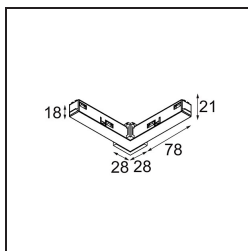

Track 48V Connection 90° Electrical/Mechanical (For Surface Mounting) Outside White Structure

Specifications

Materiale	13418209
Lampadina inclusa	No
Numero di fonte luminosa	0
Volt in ingresso	48Vdc
Classificazione elettrica	III
Grado IP	20
Test filo a caldo (°C)	960
Interno/Esterno	Interno
Orientabilità	Not Applicable
Colore primario & Finitura primaria	Bianco, Strutturata
Peso lordo (g)	84,0