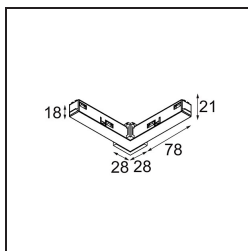

*Track 48V Connection 90° Electrical/Mechanical (For Surface Mounting) Outside White Structure*

**Caractéristiques**

Matériaux	13418209
Ampoule incluse	Non
Nombre de Sources Lumineuses	0
Tension d'Entrée	48 V CC
Classe Électrique	III
Indice de protection IP	20
Essai au fil incandescent (°C)	960
Intérieur/extérieur	Intérieur
Ajustabilité	Not Applicable
Couleur Principale & Finition Principale	Blanc, Structure
Poids brut (g)	84,0