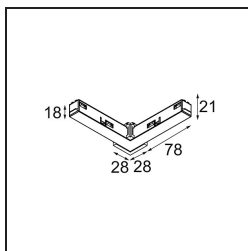

Date

Client

Projet

Type

Track 48V Connection 90° Electrical/Mechanical (For Surface Mounting) Outside White Structure

Caractéristiques

Matériaux	13418209
Ampoule incluse	Non
Nombre de Sources Lumineuses	0
Tension d'Entrée	48 V CC
Classe Électrique	III
Indice de protection IP	20
Essai au fil incandescent (°C)	960
Intérieur/extérieur	Intérieur
Ajustabilité	Not Applicable
Couleur Principale & Finition Principale	Blanc, Structure
Poids brut (g)	84,0