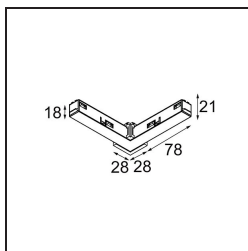

Date

Client

Projet

Type

Track 48V Connection 90° Electrical/Mechanical (For Surface Mounting) Outside White Structure

Caractéristiques

Matériaux	13418209
Ampoule incluse	Non
Nombre de Sources Lumineuses	0
Tension d'Entrée	48 V CC
Classe Électrique	III
Indice de protection IP	20
Essai au fil incandescent (°C)	960
Intérieur/extérieur	Intérieur
Ajustabilité	Not Applicable
Couleur Principale & Finition Principale	Blanc, Structure
Poids brut (g)	84,0