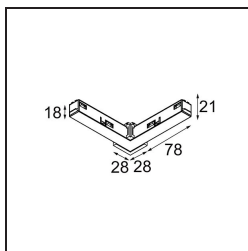

Date
Customer
Project
Type

*Track 48V Connection 90° Electrical/Mechanical (For Surface Mounting) Outside White Structure*

**Specifications**

Material	13418209
Lámpara Incluida	No
Número de fuentes de luz	0
Voltaje de entrada	48Vcc
Clasificación eléctrica	III
Clasificación del IP	20
Clasificación de hilo incandescente (°C)	960
Interior/Exterior	Interior
Ajustabilidad	Not Applicable
Color principal & Acabado principal	Blanco, Estructura
Peso bruto (g)	84,0