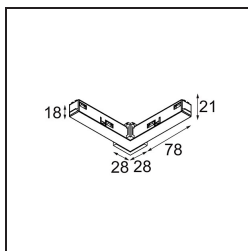

Track 48V Connection 90° Electrical/Mechanical (For Surface Mounting) Outside White Structure

Specifications

Material	13418209
Lámpara Incluida	No
Número de fuentes de luz	0
Voltaje de entrada	48Vcc
Clasificación eléctrica	III
Clasificación del IP	20
Clasificación de hilo incandescente (°C)	960
Interio/Exterior	Interior
Ajustabilidad	Not Applicable
Color principal & Acabado principal	Blanco, Estructura
Peso bruto (g)	84,0