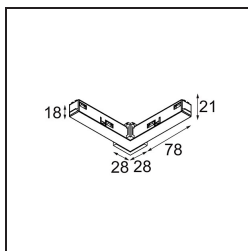

*Track 48V Connection 90° Electrical/Mechanical (For Surface Mounting) Outside White Structure*

### Specifications

Material	13418209
Lámpara Incluida	No
Número de fuentes de luz	0
Voltaje de entrada	48Vcc
Clasificación eléctrica	III
Clasificación del IP	20
Clasificación de hilo incandescente (°C)	960
Interio/Exterior	Interior
Ajustabilidad	Not Applicable
Color principal & Acabado principal	Blanco, Estructura
Peso bruto (g)	84,0