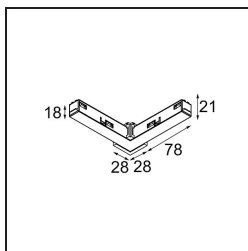

Datum

Kunde

Projekt

Art

*Track 48V Connection 90° Electrical/Mechanical (For Surface Mounting) Outside White Structure*

**Spezifikationen**

Material	13418209
Leuchtmittel enthalten	Nein
Anzahl Lichtquellen	0
Eingangsspannung	48 Vdc
Schutzklasse	III
Schutzart	20
Glühdrahtprüfung (°C)	960
Innen/Außen	Innen
Verstellbarkeit	Not Applicable
Primärfarbe & Primäres Finish	Weiß, Strukturiert
Bruttogewicht (g)	84,0