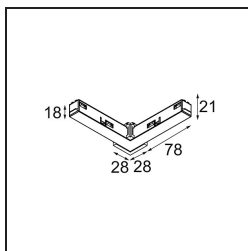

Datum

Kunde

Projekt

Art

Track 48V Connection 90° Electrical/Mechanical (For Surface Mounting) Outside White Structure

Spezifikationen

Material	13418209
Leuchtmittel enthalten	Nein
Anzahl Lichtquellen	0
Eingangsspannung	48 Vdc
Schutzklasse	III
Schutzart	20
Glühdrahtprüfung (°C)	960
Innen/Außen	Innen
Verstellbarkeit	Not Applicable
Primärfarbe & Primäres Finish	Weiß, Strukturiert
Bruttogewicht (g)	84,0