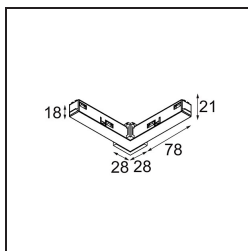

Track 48V Connection 90° Electrical/Mechanical (For Surface Mounting) Inside Black Structure

Caractéristiques

Matériaux	13418132
Ampoule incluse	Non
Nombre de Sources Lumineuses	0
Tension d'Entrée	48 V CC
Classe Électrique	III
Indice de protection IP	20
Essai au fil incandescent (°C)	960
Intérieur/extérieur	Intérieur
Ajustabilité	Not Applicable
Couleur Principale & Finition Principale	Noir, Structure
Poids brut (g)	84,0