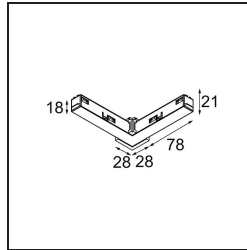

Datum

Kunde

Projekt

Art

Track 48V Connection 90° Electrical/Mechanical (For Surface Mounting) Inside Black Structure

Spezifikationen

Material	13418132
Leuchtmittel enthalten	Nein
Anzahl Lichtquellen	0
Eingangsspannung	48 Vdc
Schutzklasse	III
Schutzart	20
Glühdrahtprüfung (°C)	960
Innen/Außen	Innen
Verstellbarkeit	Not Applicable
Primärfarbe & Primäres Finish	Schwarz, Strukturiert
Bruttogewicht (g)	84,0