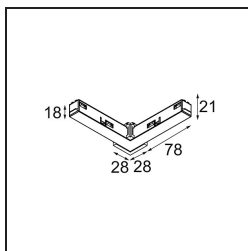

Datum

Kunde

Projekt

Art

Track 48V Connection 90° Electrical/Mechanical (For Surface Mounting) Inside Black Structure

Spezifikationen

Material	13418132
Leuchtmittel enthalten	Nein
Anzahl Lichtquellen	0
Eingangsspannung	48 Vdc
Schutzklasse	III
Schutzart	20
Glühdrahtprüfung (°C)	960
Innen/Außen	Innen
Verstellbarkeit	Not Applicable
Primärfarbe & Primäres Finish	Schwarz, Strukturiert
Bruttogewicht (g)	84,0