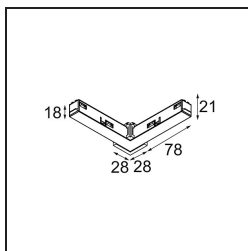

Datum

Klant

Project

Soort

Track 48V Connection 90° Electrical/Mechanical (For Surface Mounting) Inside White Structure

Specificaties

Materiaal	13418109
Lamp inbegrepen	Neen
Aantal Lichtbronnen	0
Ingangsspanning	48Vdc
Elektriciteitsklasse	III
IP-klasse	20
Gloeidraadtest (°C)	960
Binnen/Buiten	Binnen
Verstelbaarheid	Not Applicable
Primaire Kleur & Primaire Afwerking	Wit, Structuur
Brutogewicht (g)	84,0