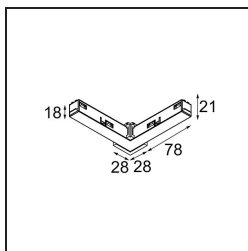

Track 48V Connection 90° Electrical/Mechanical (For Surface Mounting) Inside White Structure

Specificaties

Materiaal	13418109
Lamp inbegrepen	Neen
Aantal Lichtbronnen	0
Ingangsspanning	48Vdc
Elektriciteitsklasse	III
IP-klasse	20
Gloeidraadtest (°C)	960
Binnen/Buiten	Binnen
Verstelbaarheid	Not Applicable
Primaire Kleur & Primaire Afwerking	Wit, Structuur
Brutogewicht (g)	84,0