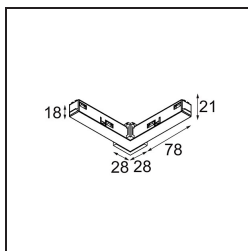

Track 48V Connection 90° Electrical/Mechanical (For Surface Mounting) Inside White Structure

Specificaties

Materiaal	13418109
Lamp inbegrepen	Neen
Aantal Lichtbronnen	0
Ingangsspanning	48Vdc
Elektriciteitsklasse	III
IP-klasse	20
Gloedraadtest (°C)	960
Binnen/Buiten	Binnen
Verstelbaarheid	Not Applicable
Primaire Kleur & Primaire Afwerking	Wit, Structuur
Brutogewicht (g)	84,0