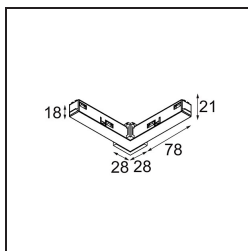

Track 48V Connection 90° Electrical/Mechanical (For Surface Mounting) Inside White Structure

Specifications

Materiale	13418109
Lampadina inclusa	No
Numero di fonte luminosa	0
Volt in ingresso	48Vdc
Classificazione elettrica	III
Grado IP	20
Test filo a caldo (°C)	960
Interno/Esterno	Interno
Orientabilità	Not Applicable
Colore primario & Finitura primaria	Bianco, Strutturata
Peso lordo (g)	84,0