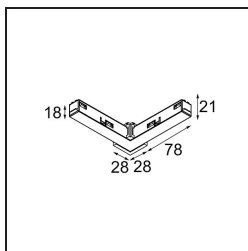

Date

Customer

Project

Type

Track 48V Connection 90° Electrical/Mechanical (For Surface Mounting) Inside White Structure

Specifications

Materiale	13418109
Lampadina inclusa	No
Numero di fonte luminosa	0
Volt in ingresso	48Vdc
Classificazione elettrica	III
Grado IP	20
Test filo a caldo (°C)	960
Interno/Esterno	Interno
Orientabilità	Not Applicable
Colore primario & Finitura primaria	Bianco, Strutturata
Peso lordo (g)	84,0