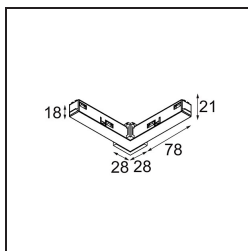

Track 48V Connection 90° Electrical/Mechanical (For Surface Mounting) Inside White Structure

Caractéristiques

Matériaux	13418109
Ampoule incluse	Non
Nombre de Sources Lumineuses	0
Tension d'Entrée	48 V CC
Classe Électrique	III
Indice de protection IP	20
Essai au fil incandescent (°C)	960
Intérieur/extérieur	Intérieur
Ajustabilité	Not Applicable
Couleur Principale & Finition Principale	Blanc, Structure
Poids brut (g)	84,0