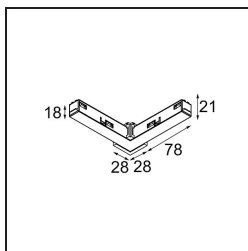

---

---

 Type
 

---

*Track 48V Connection 90° Electrical/Mechanical (For Surface Mounting) Inside White Structure*

### Caractéristiques

Matériaux	13418109
Ampoule incluse	Non
Nombre de Sources Lumineuses	0
Tension d'Entrée	48 V CC
Classe Électrique	III
Indice de protection IP	20
Essai au fil incandescent (°C)	960
Intérieur/extérieur	Intérieur
Ajustabilité	Not Applicable
Couleur Principale & Finition Principale	Blanc, Structure
Poids brut (g)	84,0