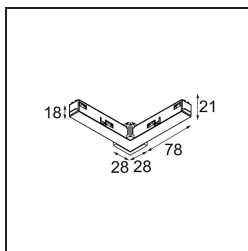

Date
Customer
Project
Type

Track 48V Connection 90° Electrical/Mechanical (For Surface Mounting) Inside White Structure

Specifications

Material	13418109
Lámpara Incluida	No
Número de fuentes de luz	0
Voltaje de entrada	48Vcc
Clasificación eléctrica	III
Clasificación del IP	20
Clasificación de hilo incandescente (°C)	960
Interio/Exterior	Interior
Ajustabilidad	Not Applicable
Color principal & Acabado principal	Blanco, Estructura
Peso bruto (g)	84,0

Specifications