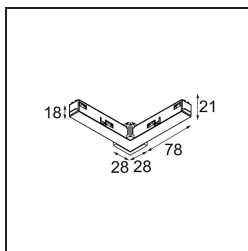

Date

Customer

Project

Type

Track 48V Connection 90° Electrical/Mechanical (For Surface Mounting) Inside White Structure

Specifications

Material	13418109
Lámpara Incluida	No
Número de fuentes de luz	0
Voltaje de entrada	48Vcc
Clasificación eléctrica	III
Clasificación del IP	20
Clasificación de hilo incandescente (°C)	960
Interio/Exterior	Interior
Ajustabilidad	Not Applicable
Color principal & Acabado principal	Blanco, Estructura
Peso bruto (g)	84,0